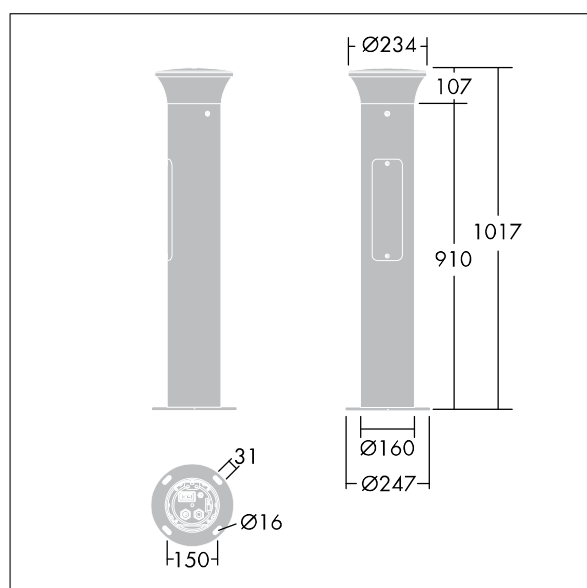

Thor Bollard

THORN

96273282 TR B S 10L35 BPSW 740 RGB R/S CL2 MPL

ISO 9223 C5	IP66	IK10					T _a 25
----------------	------	------	--	--	--	--	-------------------

Thor Bollard

Een elegante, vandaalbestendige, radiaal symmetrisch slanke bolder met hoogwaardige optiek. Voor niet stuurbaar voorschakelapparatuur. IP66 Elektrische klasse II. Pilaar en voet: aluminium (EW AW 6060). Overkapping: gegoten aluminium (EN AC 44300), Diffusor: Transparant anti-uv polycarbonaat (PC). Tandwielkast: polycarbonaat (PC). Kleur van overkapping en pilaar: poedergelakt antraciet (gelijkend op RAL7043) (nagenoeg RAL7043). Decoratieve verlichte RGB-strook aan de basis van de lichtkop die eenvoudig kan worden ingesteld tijdens installatie. Uitgerust met een 50% vermogensreductie circuit, effectieve 3 uur vóór en 5 uur na een berekende middernacht. Het kan worden uitgeschakeld bij de installatie d.m.v. een gemakkelijk toegankelijke interne switch. Voorbekabelde armatuur, klaar voor installatie. Aansluitdoos vereist, apart verkrijgbaar. Compleet met 4000K LED

Montage met voetplaat: 4 ankerbouten M14 (apart verkrijgbaar), afstand: 150 mm

Afmetingen 160 x 160 x 1017 mm

Armatuurvermogen: 11,8 W

Gewicht: 7,7 kg

TLG_ADLB_F_SLIMG.jpg

TLG_ADLB_M_SLIM.wmf

Dit product bevat een lichtbron van energie-efficiëntieklasse D.