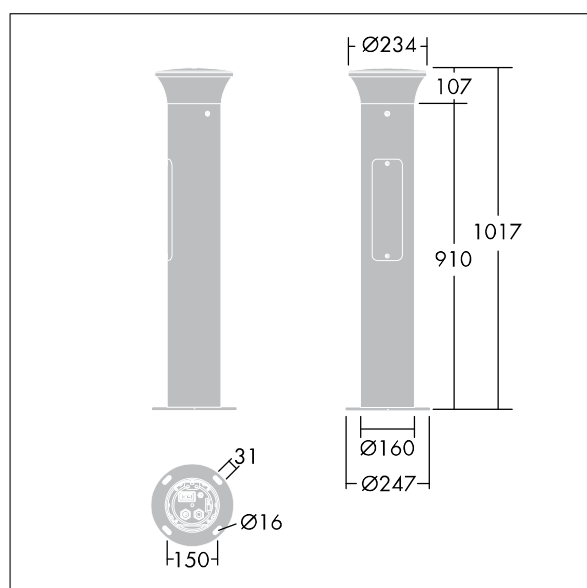

Thor Bollard

THORN

96273282 TR B S 10L35 BPSW 740 RGB R/S CL2 MPL

ISO 9223 C5	IP66	IK10						T _a 25
----------------	------	------	--	--	--	--	--	-------------------

Thor Bollard

Een elegante, vandaalbestendige, radiaal symmetrisch slanke bolder met hoogwaardige optiek. Voor niet stuurbaar voorschakelapparatuur. IP66 Elektrische klasse II. Pilaar en voet: aluminium (EW AW 6060). Overkapping: gegoten aluminium (EN AC 44300), Diffusor: Transparant anti-uv polycarbonaat (PC). Tandwielkast: polycarbonaat (PC). Kleur van overkapping en pilaar: poedergelakt antraciet (gelijkend op RAL7043) (nagenoeg RAL7043). Decoratieve verlichte RGB-strook aan de basis van de lichtkop die eenvoudig kan worden ingesteld tijdens installatie. Uiterust met een 50% vermogensreductie circuit, effectieve 3 uur vóór en 5 uur na een berekende middernacht. Het kan worden uitgeschakeld bij de installatie d.m.v. een gemakkelijk toegankelijke interne switch. Voorbekabelde armatuur, klaar voor installatie. Aansluitdoos vereist, apart verkrijgbaar. Compleet met 4000K LED

Montage met voetplaat: 4 ankerbouten M14 (apart verkrijgbaar), afstand: 150 mm

Afmetingen 160 x 160 x 1017 mm

Armatuurvermogen: 11,8 W

Gewicht: 7,7 kg

TLG_ADLB_F_SLIMG.jpg

TLG_ADLB_M_SLIM.wmf

Dit product bevat een lichtbron van energie-efficiëntieklasse D.