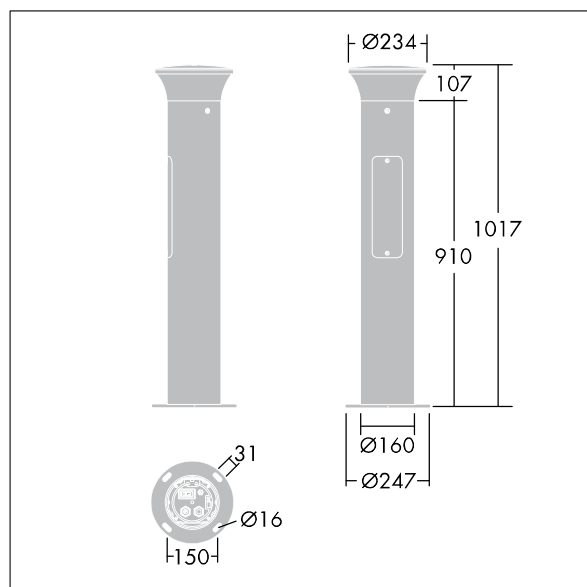

Thor Bollard

THORN

96273277 TR B S 10L35 BPSW 730 RGB ASY CL1 MPL

ISO 9223 C5	IP66	IK10	⊕	CE			Ta25
----------------	------	------	---	----	---	---	------

Thor Bollard

Een elegante, vandaalbestendige, asymmetrisch slanke bolder met hoogwaardige optiek. Voor niet stuurbaar voorschakelapparatuur. IP66 Elektrische klasse I. Pilaar en voet: aluminium (EW AW 6060). Overkapping: gegoten aluminium (EN AC 44300). Diffusor: Doorzichtig anti-uv polycarbonaat (PC). Tandwielkast: polycarbonaat (PC). Kleur van overkapping en pilaar: poedergelakt antraciet (gelijkend op RAL7043) (nagenoeg RAL7043). Decoratieve verlichte RGB-strook aan de basis van de lichtkop die eenvoudig kan worden ingesteld tijdens installatie. Uitgerust met een 50% vermogensreductie circuit, effectieve 3 uur vóór en 5 uur na een berekende middernacht. Het kan worden uitgeschakeld bij de installatie d.m.v. een gemakkelijk toegankelijke interne switch. Voorbekabelde armatuur, klaar voor installatie. Aansluitdoos vereist, apart verkrijgbaar. Compleet met 3000K LED

Montage met voetplaat: 4 ankerbouten M14 (apart verkrijgbaar), afstand: 150 mm

Afmetingen 160 x 160 x 1017 mm
Armatuurvermogen: 11,8 W
Gewicht: 7,7 kg

TLG_ADLB_F_SLIMG.jpg

TLG_ADLB_M_SLIM.wmf

Dit product bevat een lichtbron van energie-efficiëntieklasse D.