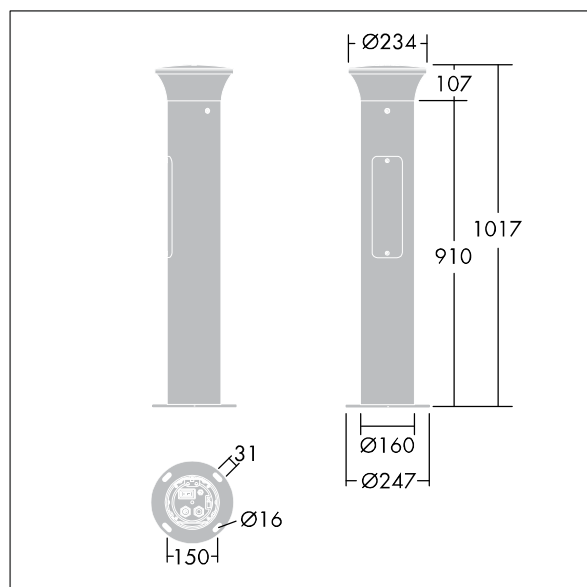

# THORN

96273277 TR B S 10L35 BPSW 730 RGB ASY CL1 MPL

ISO 9223 C5	IP66	IK10	⊕	CE			Ta25
----------------	------	------	---	----	---	---	------

## Thor Bollard

Een elegante, vandaalbestendige, asymmetrisch slanke bolder met hoogwaardige optiek. Voor niet stuurbaar voorschakelapparatuur. IP66 Elektrische klasse I. Pilaar en voet: aluminium (EW AW 6060). Overkapping: gegoten aluminium (EN AC 44300). Diffusor: Doorzichtig anti-uv polycarbonaat (PC). Tandwielkast: polycarbonaat (PC). Kleur van overkapping en pilaar: poedergelakt antraciet (gelijkend op RAL7043) (nagenoeg RAL7043). Decoratieve verlichte RGB-strook aan de basis van de lichtkop die eenvoudig kan worden ingesteld tijdens installatie. Uitgerust met een 50% vermogensreductie circuit, effectieve 3 uur vóór en 5 uur na een berekende middernacht. Het kan worden uitgeschakeld bij de installatie d.m.v. een gemakkelijk toegankelijke interne switch. Voorbekabelde armatuur, klaar voor installatie. Aansluitdoos vereist, apart verkrijgbaar. Compleet met 3000K LED

Montage met voetplaat: 4 ankerbouten M14 (apart verkrijgbaar), afstand: 150 mm

Afmetingen 160 x 160 x 1017 mm  
Armatuurvermogen: 11,8 W  
Gewicht: 7,7 kg

TLG\_ADLB\_F\_SLIMG.jpg

TLG\_ADLB\_M\_SLIM.wmf

Dit product bevat een lichtbron van energie-efficiëntieklasse D.