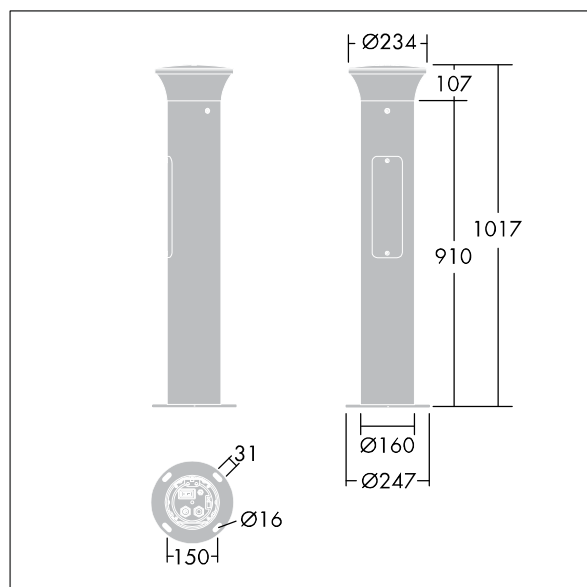

Thor Bollard

THORN

96273275 TR B S 10L35 BPSW 740 RGB ASY CL1 MPL

ISO 9223 C5	IP66	IK10	⊕	CE			Ta25
----------------	------	------	---	----	--	--	------

Thor Bollard

Een elegante, vandaalbestendige, asymmetrisch slanke bollard met hoogwaardige optiek. Voor niet stuurbaar voorschakelapparatuur. IP66 Elektrische klasse I. Pilaar en voet: aluminium (EW AW 6060). Overkapping: gegoten aluminium (EN AC 44300). Diffusor: Doorzichtig anti-uv polycarbonaat (PC). Tandwielkast: polycarbonaat (PC). Kleur van overkapping en pilaar: poedergelakt antraciet (gelijkend op RAL7043) (nagenoeg RAL7043). Decoratieve verlichte RGB-strook aan de basis van de lichtkop die eenvoudig kan worden ingesteld tijdens installatie. Uitgerust met een 50% vermogensreductie circuit, effectieve 3 uur vóór en 5 uur na een berekende middernacht. Het kan worden uitgeschakeld bij de installatie d.m.v. een gemakkelijk toegankelijke interne switch. Voorbekabelde armatuur, klaar voor installatie. Aansluitdoos vereist, apart verkrijgbaar. Compleet met 4000K LED

Montage met voetplaat: 4 ankerbouten M14 (apart verkrijgbaar), afstand: 150 mm

Afmetingen 160 x 160 x 1017 mm
Armatuurvermogen: 11,8 W
Gewicht: 7,7 kg

TLG_ADLB_F_SLIMG.jpg

TLG_ADLB_M_SLIM.wmf

Dit product bevat een lichtbron van energie-efficiëntieklasse D.