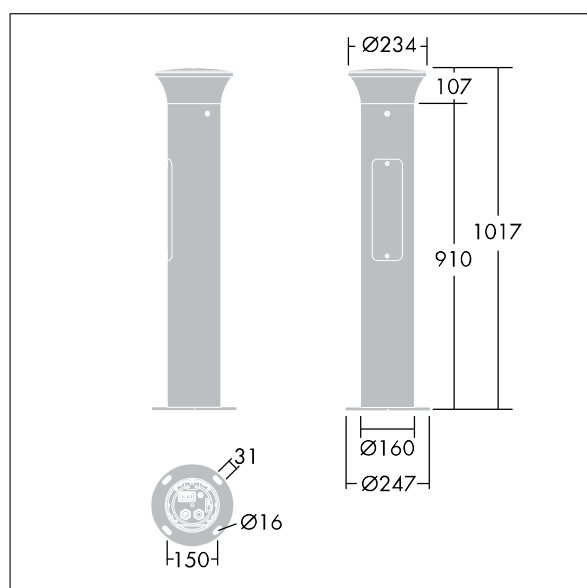

# THORN

96273274 TR B S 10L35 BPSW 740 RGB R/S CL1 MPL

ISO 9223 C5	IP66	IK10	⊕	CE			T <sub>a</sub> 25
----------------	------	------	---	----	---	---	-------------------

Montage met voetplaat: 4 ankerbouten M14 (apart verkrijgbaar), afstand: 150 mm

Afmetingen 160 x 160 x 1017 mm

Armatuurvermogen: 11,8 W

Gewicht: 7,7 kg

TLG\_ADLB\_F\_SLIMG.jpg

TLG\_ADLB\_M\_SLIM.wmf

Dit product bevat een lichtbron van energie-efficiëntieklasse D.