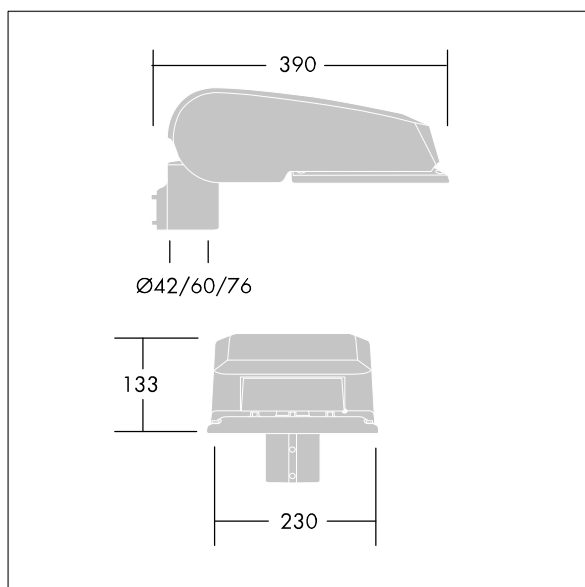

CiviTEQ

Een klein model LED-straatverlichting lantaarn met 12 LEDs, aangedreven aan 700mA met Brede Straat optiek. niet stuurbaar voorschakelapparatuur. elektrische Klasse II, IP66, IK08. Behuizing: gegoten aluminium (EN AC-44300), (onbekend) Lichtgrijs, 150 geschuurd, getextureerd (nagenoeg RAL 9006). Afscherming: gehard vlak glas. Schroeven: roestvrij staal, Ecolubric® behandeld. Geleverd met Ø60mm spigotadapter die als post-top (0°/5°/10° tilt) of zij-invoer (-20°/-15°/-10°/-5°/0° tilt) kan worden gemonteerd. Uitgerust met een 50% vermogensreductie circuit, effectieve 3 uur vóór en 5 uur na een berekende middernacht. Het kan worden uitgeschakeld bij de installatie d.m.v. een gemakkelijk toegankelijke interne switch. Compleet met 4000K LED.

Afmetingen 390 x 230 x 133 mm

Armatuurvermogen: 28 W

Lichtstroom van armatuur: 3889 lm

Lichtrendement van armatuur: 139 lm/W

Gewicht: 5,7 kg

Scx: 0.077 m²

TLG_CTEQ_F_SMTP36LEDPDB.jpg

TLG_CETQ_M_S.wmf