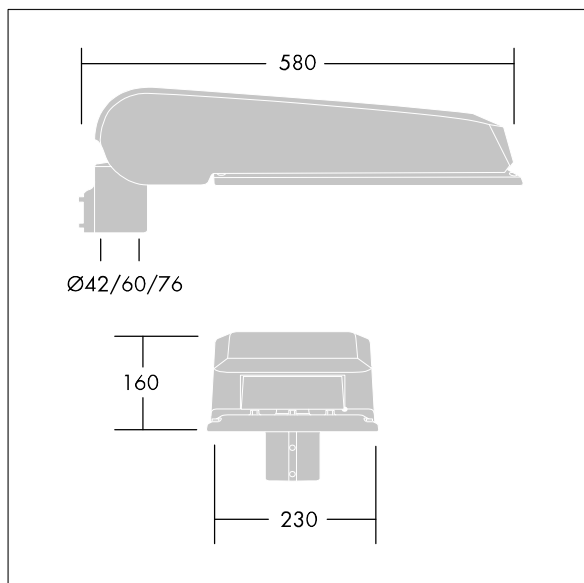

CiviTEQ

Een groot model LED-straatverlichting lantaarn met 48 LEDs, aangedreven aan 700mA met Smalle Weg optiek. niet stuurbaar voorschakelapparatuur. elektrische Klasse I, IP66, IK08. Behuizing: gegoten aluminium (EN AC-44300), poedergelakt lichtgrijs (RAL 9006). Afscherming: gehard vlak glas. Schroeven: roestvrij staal, Ecolubric® behandeld. Geleverd met Ø76mm spigotadapter die als post-top (0°/5°/10° tilt) of zij-invoer (-20°/-15°/-10°/-5°/0° tilt) kan worden gemonteerd. Uitgerust met een 50% vermogensreductie circuit, effectieve 3 uur vóór en 5 uur na een berekende middernacht. Het kan worden uitgeschakeld bij de installatie d.m.v. een gemakkelijk toegankelijke interne switch. Compleet met 4000K LED.

Afmetingen 580 x 230 x 160 mm

Armatuurvermogen: 100,4 W

Lichtstroom van armatuur: 15900 lm

Lichtrendement van armatuur: 158 lm/W

Gewicht: 9,28 kg

Scx: 0.115 m²

TLG_CTEQ_F_LMTP72LEDPDB.jpg

TLG_CETQ_M_L.wmf