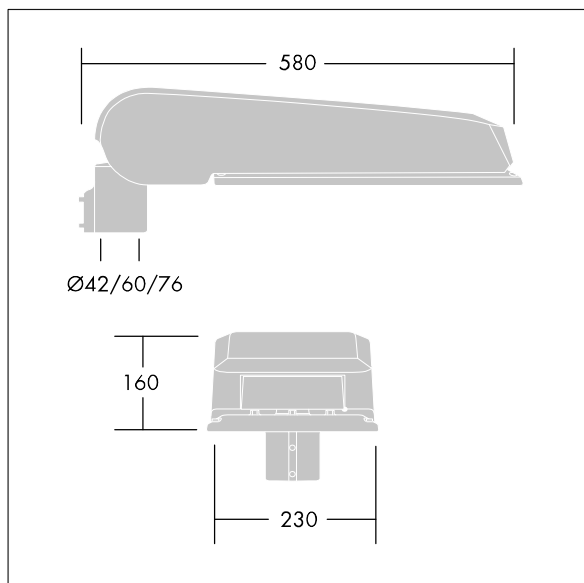

CiviTEQ

Een groot model LED-straatverlichting lantaarn met 48 LEDs, aangedreven aan 500mA met Smalle Weg optiek. niet stuurbaar voorschakelapparatuur. elektrische Klasse I, IP66, IK08. Behuizing: gegoten aluminium (EN AC-44300), poedergelakt lichtgrijs (RAL 9006). Afscherming: gehard vlak glas. Schroeven: roestvrij staal, Ecolubric® behandeld. Geleverd met Ø76mm spigotadapter die als post-top (0°/5°/10° tilt) of zij-invoer (-20°/-15°/-10°/-5°/0° tilt) kan worden gemonteerd. Uitgerust met een 50% vermogensreductie circuit, effectieve 3 uur vóór en 5 uur na een berekende middernacht. Het kan worden uitgeschakeld bij de installatie d.m.v. een gemakkelijk toegankelijke interne switch. Compleet met 4000K LED.

Afmetingen 580 x 230 x 160 mm

Armatuurvermogen: 70,7 W

Lichtstroom van armatuur: 11898 lm

Lichtrendement van armatuur: 168 lm/W

Gewicht: 8,59 kg

Scx: 0.115 m²

TLG_CTEQ_F_LMTP72LEDPDB.jpg

TLG_CETQ_M_L.wmf