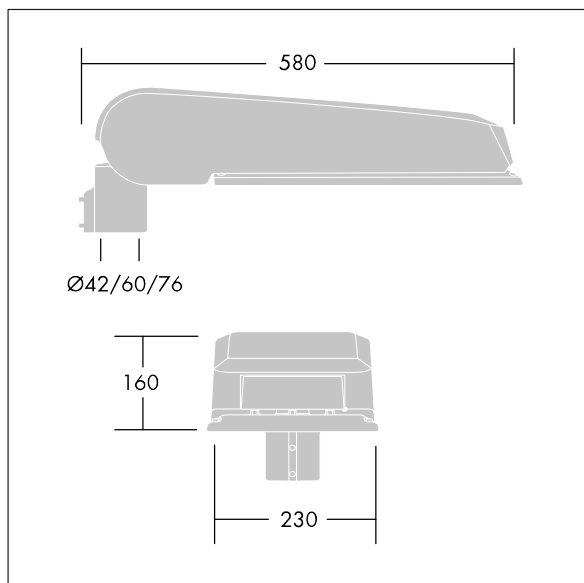

CiviTEQ

Een groot model LED-straatverlichting lantaarn met 48 LEDs, aangedreven aan 350mA met Smalle Weg optiek. niet stuurbaar voorschakelapparatuur. elektrische Klasse I, IP66, IK08. Behuizing: gegoten aluminium (EN AC-44300), poedergelakt lichtgrijs (RAL 9006). Afscherming: gehard vlak glas. Schroeven: roestvrij staal, Ecolubric® behandeld. Geleverd met Ø76mm spigotadapter die als post-top (0°/5°/10° tilt) of zij-invoer (-20°/-15°/-10°/-5°/0° tilt) kan worden gemonteerd. Uitgerust met een 50% vermogensreductie circuit, effectieve 3 uur vóór en 5 uur na een berekende middernacht. Het kan worden uitgeschakeld bij de installatie d.m.v. een gemakkelijk toegankelijke interne switch. Compleet met 4000K LED.

Afmetingen 580 x 230 x 160 mm

Armatuurvermogen: 49,6 W

Lichtstroom van armatuur: 8667 lm

Lichtrendement van armatuur: 175 lm/W

Gewicht: 8,59 kg

Scx: 0.115 m²

TLG_CTEQ_F_LMTP72LEDPDB.jpg

TLG_CETQ_M_L.wmf