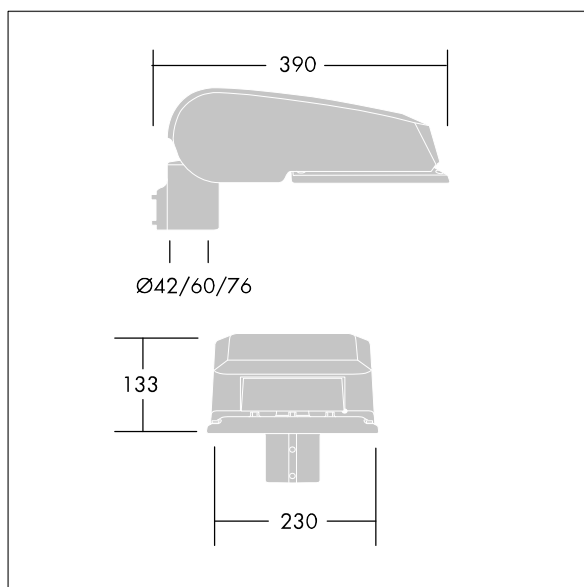

CiviTEQ

Een klein model LED-straatverlichting lantaarn met 12 LEDs, aangedreven aan 500mA met Smalle Weg optiek. niet stuurbaar voorschakelapparaat. elektrische Klasse I, IP66, IK08. Behuizing: gegoten aluminium (EN AC-44300), (onbekend) Lichtgrijs, 150 geschuurd, getextureerd (nagenoeg RAL 9006). Afscherming: gehard vlak glas. Schroeven: roestvrij staal, Ecolubric® behandeld. Geleverd met Ø76mm spigotadapter die als post-top (0°/5°/10° tilt) of zij-invoer (-20°/-15°/-10°/-5°/0° tilt) kan worden gemonteerd. Uitgerust met een 50% vermogensreductie circuit, effectieve 3 uur vóór en 5 uur na een berekende middernacht. Het kan worden uitgeschakeld bij de installatie d.m.v. een gemakkelijk toegankelijke interne switch. Compleet met 4000K LED.

Afmetingen 390 x 230 x 133 mm

Armatuurvermogen: 19 W

Lichtstroom van armatuur: 2999 lm

Lichtrendement van armatuur: 158 lm/W

Gewicht: 5,7 kg

Scx: 0.077 m²

TLG_CTEQ_F_SMTP36LEDPDB.jpg

TLG_CETQ_M_S.wmf