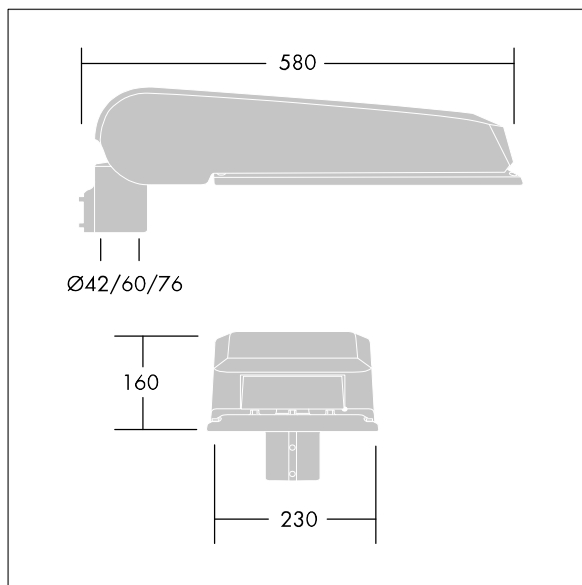

CiviTEQ

Een groot model LED-straatverlichting lantaarn met 72 LEDs, aangedreven aan 700mA met Extra Wide Road optiek. niet stuurbaar voorschakelapparatuur. elektrische Klasse II, IP66, IK08. Behuizing: gegoten aluminium (EN AC-44300), (onbekend) Lichtgrijs, 150 geschuurd, getextureerd (nagenoeg RAL 9006). Afscherming: gehard vlak glas. Schroeven: roestvrij staal, Ecolubric® behandeld. Geleverd met Ø60mm spigotadapter die als post-top (0°/5°/10° tilt) of zij-invoer (-20°/-15°/-10°/-5°/0° tilt) kan worden gemonteerd. Uitgerust met een 50% vermogensreductie circuit, effectieve 3 uur vóór en 5 uur na een berekende middernacht. Het kan worden uitgeschakeld bij de installatie d.m.v. een gemakkelijk toegankelijke interne switch. Compleet met 4000K LED.

Afmetingen 580 x 230 x 160 mm

Armatuurvermogen: 149 W

Lichtstroom van armatuur: 22128 lm

Lichtrendement van armatuur: 149 lm/W

Gewicht: 9,6 kg

Scx: 0.115 m²

TLG_CTEQ_F_LMTP72LEDPDB.jpg

TLG_CETQ_M_L.wmf