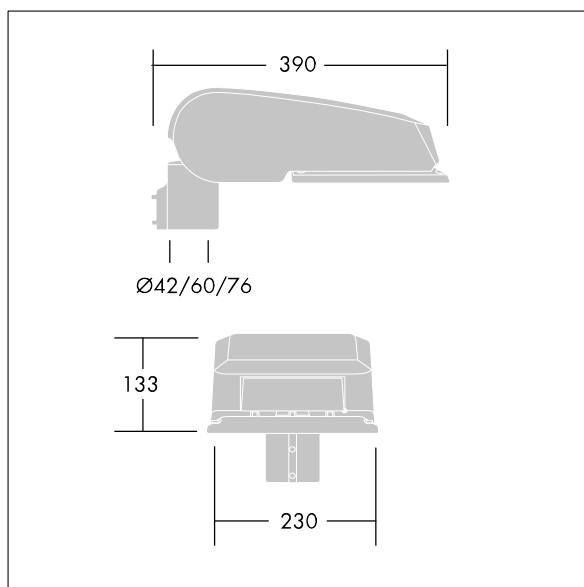

## CiviTEQ

Een klein model LED-straatverlichting lantaarn met 24 LEDs, aangedreven aan 500mA met Extra Brede Straat & Comfort optiek. niet stuurbaar voorschakelapparatuur. elektrische Klasse II, IP66, IK08. Behuizing: gegoten aluminium (EN AC-44300), (onbekend) Lichtgrijs, 150 geschuurd, getextureerd (nagenoeg RAL 9006). Afscherming: gehard vlak glas. Schroeven: roestvrij staal, Ecolubric® behandeld. Geleverd met Ø60mm spigotadapter die als post-top (0°/5°/10° tilt) of zij-invoer (-20°/-15°/-10°/-5°/0° tilt) kan worden gemonteerd. Uitgerust met een 50% vermogensreductie circuit, effectieve 3 uur vóór en 5 uur na een berekende middernacht. Het kan worden uitgeschakeld bij de installatie d.m.v. een gemakkelijk toegankelijke interne switch. Compleet met 4000K LED.

Afmetingen 390 x 230 x 133 mm

Armatuurvermogen: 38 W

Lichtstroom van armatuur: 5637 lm

Lichtrendement van armatuur: 148 lm/W

Gewicht: 5,7 kg

Scx: 0.077 m<sup>2</sup>

TLG\_CTEQ\_F\_SMTP36LEDPDB.jpg

TLG\_CETQ\_M\_S.wmf