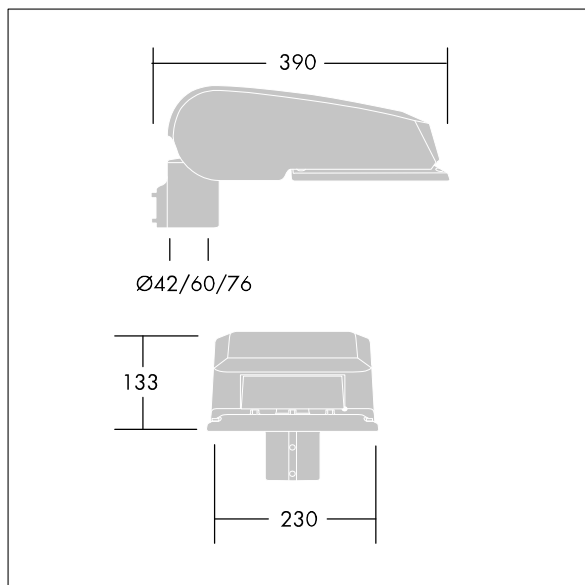

CiviTEQ

Een klein model LED-straatverlichting lantaarn met 24 LEDs, aangedreven aan 500mA met Extra Brede Straat & Comfort optiek. niet stuurbaar voorschakelapparatuur. elektrische Klasse II, IP66, IK08. Behuizing: gegoten aluminium (EN AC-44300), (onbekend) Lichtgrijs, 150 geschuurd, getextureerd (nagenoeg RAL 9006). Afscherming: gehard vlak glas. Schroeven: roestvrij staal, Ecolubric® behandeld. Geleverd met Ø60mm spigotadapter die als post-top (0°/5°/10° tilt) of zij-invoer (-20°/-15°/-10°/-5°/0° tilt) kan worden gemonteerd. Uitgerust met een 50% vermogensreductie circuit, effectieve 3 uur vóór en 5 uur na een berekende middernacht. Het kan worden uitgeschakeld bij de installatie d.m.v. een gemakkelijk toegankelijke interne switch. Compleet met 4000K LED.

Afmetingen 390 x 230 x 133 mm

Armatuurvermogen: 38 W

Lichtstroom van armatuur: 5637 lm

Lichtrendement van armatuur: 148 lm/W

Gewicht: 5,7 kg

Scx: 0.077 m²

TLG_CTEQ_F_SMTP36LEDPDB.jpg

TLG_CETQ_M_S.wmf