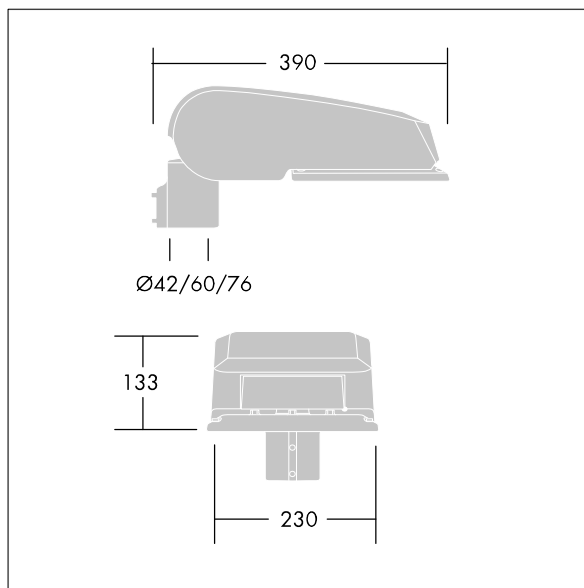

CiviTEQ

Een klein model LED-straatverlichting lantaarn met 24 LEDs, aangedreven aan 350mA met Straat & Comfort optiek. niet stuurbaar voorschakelapparatuur. elektrische Klasse II, IP66, IK08. Behuizing: gegoten aluminium (EN AC-44300), (onbekend) Lichtgrijs, 150 geschuurd, getextureerd (nagenoeg RAL 9006). Afscherming: gehard vlak glas. Schroeven: roestvrij staal, Ecolubric® behandeld. Geleverd met Ø60mm spigotadapter die als post-top (0°/5°/10° tilt) of zij-invoer (-20°/-15°/-10°/-5°/0° tilt) kan worden gemonteerd. Uitgerust met een 50% vermogensreductie circuit, effectieve 3 uur vóór en 5 uur na een berekende middernacht. Het kan worden uitgeschakeld bij de installatie d.m.v. een gemakkelijk toegankelijke interne switch. Compleet met 3000K LED.

Afmetingen 390 x 230 x 133 mm

Armatuurvermogen: 27 W

Lichtstroom van armatuur: 4246 lm

Lichtrendement van armatuur: 157 lm/W

Gewicht: 5,7 kg

Scx: 0.077 m²

TLG_CTEQ_F_SMT36LEDPDB.jpg

TLG_CETQ_M_S.wmf