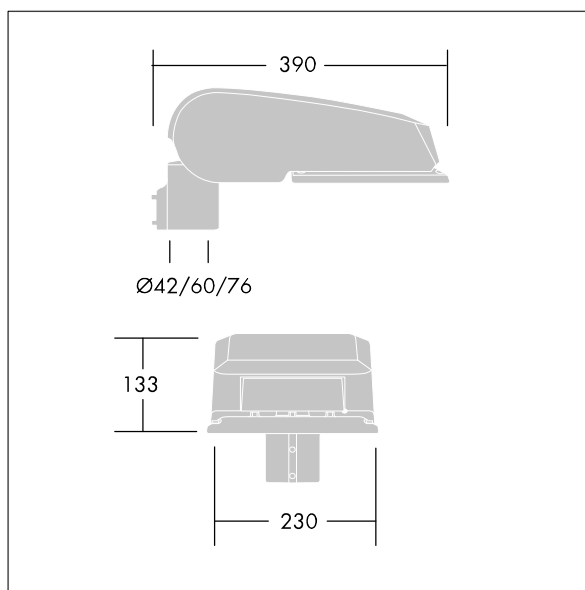

CiviTEQ

Een klein model LED-straatverlichting lantaarn met 24 LEDs, aangedreven aan 700mA met Extra brede straat optiek. niet stuurbaar voorschakelapparatuur. elektrische Klasse II, IP66, IK08. Behuizing: gegoten aluminium (EN AC-44300), (onbekend) Lichtgrijs, 150 geschuurd, getextureerd (nagenoeg RAL 9006). Afscherming: gehard vlak glas. Schroeven: roestvrij staal, Ecolubric® behandeld. Geleverd met Ø60mm spigotadapter die als post-top (0°/5°/10° tilt) of zij-invoer (-20°/-15°/-10°/-5°/0° tilt) kan worden gemonteerd. Uitgerust met een 50% vermogensreductie circuit, effectieve 3 uur vóór en 5 uur na een berekende middernacht. Het kan worden uitgeschakeld bij de installatie d.m.v. een gemakkelijk toegankelijke interne switch. Compleet met 4000K LED.

Afmetingen 390 x 230 x 133 mm

Armatuurvermogen: 52 W

Lichtstroom van armatuur: 7494 lm

Lichtrendement van armatuur: 144 lm/W

Gewicht: 5,7 kg

Scx: 0.077 m²

TLG_CTEQ_F_SMTP36LEDPDB.jpg

TLG_CETQ_M_S.wmf