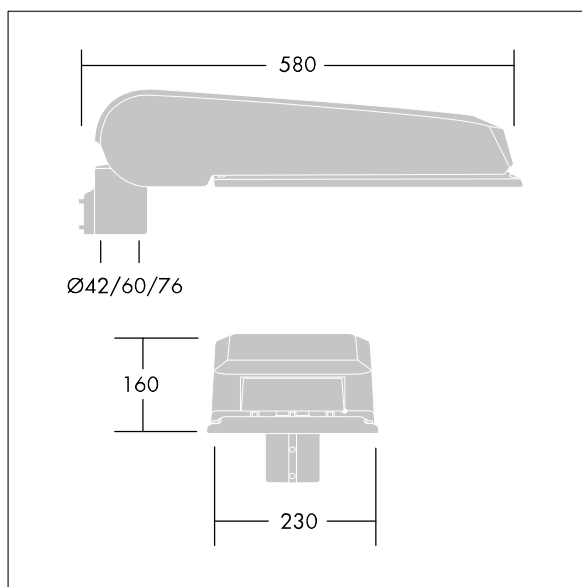

CiviTEQ

Een groot model LED-straatverlichting lantaarn met 72 LEDs, aangedreven aan 700mA met Brede Weg optiek. niet stuurbaar voorschakelapparatuur. elektrische Klasse II, IP66, IK08. Behuizing: gegoten aluminium (EN AC-44300), (onbekend) Lichtgrijs, 150 geschuurd, getextureerd (nagenoeg RAL 9006). Afscherming: gehard vlak glas. Schroeven: roestvrij staal, Ecolubric® behandeld. Geleverd met Ø60mm spigotadapter die als post-top (0°/5°/10° tilt) of zij-invoer (-20°/-15°/-10°/-5°/0° tilt) kan worden gemonteerd. Uitgerust met een 50% vermogensreductie circuit, effectieve 3 uur vóór en 5 uur na een berekende middernacht. Het kan worden uitgeschakeld bij de installatie d.m.v. een gemakkelijk toegankelijke interne switch. Compleet met 4000K LED.

Afmetingen 580 x 230 x 160 mm

Armatuurvermogen: 149 W

Lichtstroom van armatuur: 22827 lm

Lichtrendement van armatuur: 153 lm/W

Gewicht: 9,6 kg

Scx: 0.115 m²

TLG_CTEQ_F_LMTP72LEDPDB.jpg

TLG_CETQ_M_L.wmf