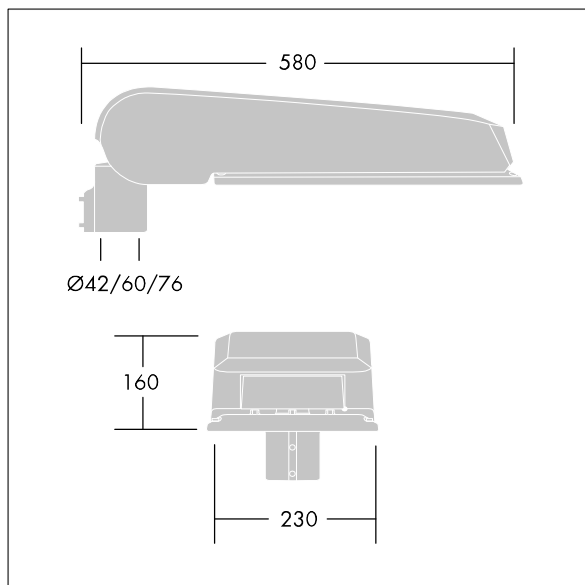

Afmetingen 580 x 230 x 160 mm

Armatuurvermogen: 89 W

Lichtstroom van armatuur: 14202 lm

Lichtrendement van armatuur: 160 lm/W

Gewicht: 9,6 kg

Scx: 0.115 m²

TLG_CTEQ_F_LMTP72LEDPDB.jpg

TLG_CETQ_M_L.wmf