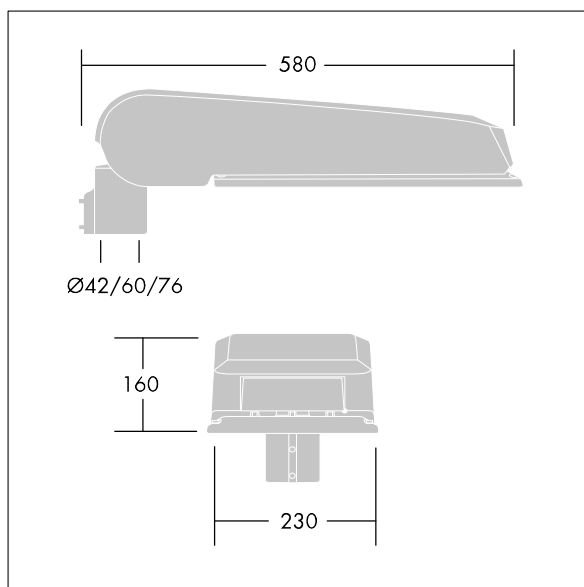

CiviTEQ

Een groot model LED-straatverlichting lantaarn met 60 LEDs, aangedreven aan 350mA met Brede Straat & Comfort optiek. niet stuurbaar voorschakelapparatuur. elektrische Klasse II, IP66, IK08. Behuizing: gegoten aluminium (EN AC-44300), (onbekend) Lichtgrijs, 150 geschuurd, getextureerd (nagenoeg RAL 9006). Afscherming: gehard vlak glas. Schroeven: roestvrij staal, Ecolubric® behandeld. Geleverd met Ø60mm spigotadapter die als post-top (0°/5°/10° tilt) of zij-invoer (-20°/-15°/-10°/-5°/0° tilt) kan worden gemonteerd. Uitgerust met een 50% vermogensreductie circuit, effectieve 3 uur vóór en 5 uur na een berekende middernacht. Het kan worden uitgeschakeld bij de installatie d.m.v. een gemakkelijk toegankelijke interne switch. Compleet met 4000K LED.

Afmetingen 580 x 230 x 160 mm
 Armatuurvermogen: 62 W
 Lichtstroom van armatuur: 10376 lm
 Lichtrendement van armatuur: 167 lm/W
 Gewicht: 9,6 kg
 Scx: 0.115 m²

TLG_CTEQ_F_LMTP72LEDPDB.jpg

TLG_CETQ_M_L.wmf