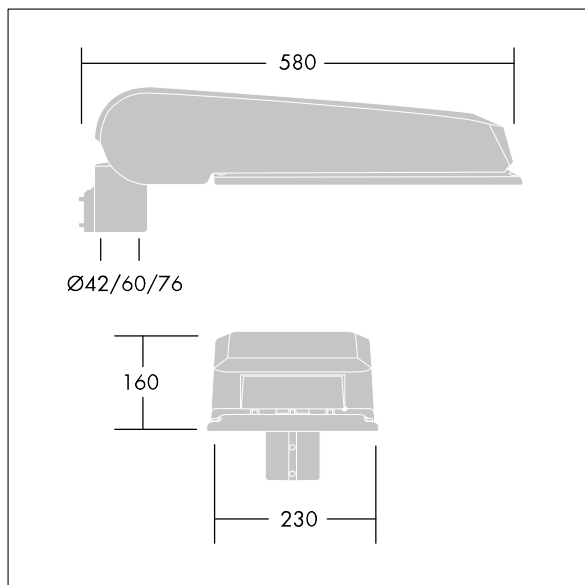

CiviTEQ

Een groot model LED-straatverlichting lantaarn met 48 LEDs, aangedreven aan 350mA met Brede Straat & Comfort optiek. niet stuurbaar voorschakelapparatuur. elektrische Klasse II, IP66, IK08. Behuizing: gegoten aluminium (EN AC-44300), (onbekend) Lichtgrijs, 150 geschuurd, getextureerd (nagenoeg RAL 9006). Afscherming: gehard vlak glas. Schroeven: roestvrij staal, Ecolubric® behandeld. Geleverd met Ø60mm spigotadapter die als post-top (0°/5°/10° tilt) of zij-invoer (-20°/-15°/-10°/-5°/0° tilt) kan worden gemonteerd. Uitgerust met een 50% vermogensreductie circuit, effectieve 3 uur vóór en 5 uur na een berekende middernacht. Het kan worden uitgeschakeld bij de installatie d.m.v. een gemakkelijk toegankelijke interne switch. Compleet met 4000K LED.

Afmetingen 580 x 230 x 160 mm
 Armatuurvermogen: 50 W
 Lichtstroom van armatuur: 8333 lm
 Lichtrendement van armatuur: 167 lm/W
 Gewicht: 9,6 kg
 Scx: 0.115 m²

TLG_CTEQ_F_LMTP72LEDPDB.jpg

TLG_CETQ_M_L.wmf