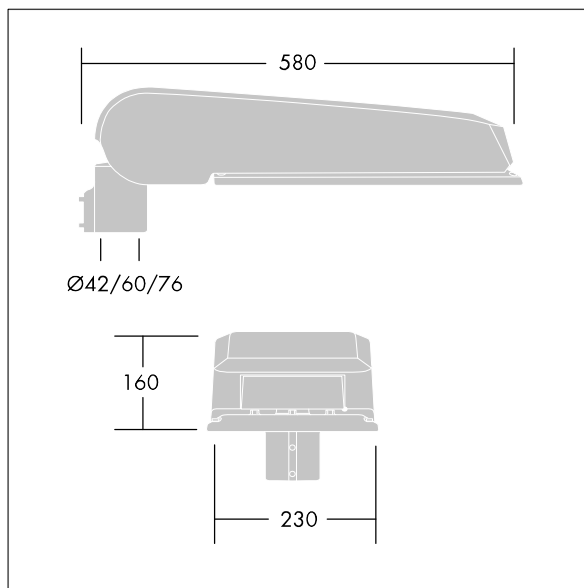

CiviTEQ

Een groot model LED-straatverlichting lantaarn met 60 LEDs, aangedreven aan 350mA met Brede Straat optiek. niet stuurbaar voorschakelapparatuur. elektrische Klasse II, IP66, IK08. Behuizing: gegoten aluminium (EN AC-44300), (onbekend) Lichtgrijs, 150 geschuurd, getextureerd (nagenoeg RAL 9006). Afscherming: gehard vlak glas. Schroeven: roestvrij staal, Ecolubric® behandeld. Geleverd met Ø60mm spigotadapter die als post-top (0°/5°/10° tilt) of zij-invoer (-20°/-15°/-10°/-5°/0° tilt) kan worden gemonteerd. Uitgerust met een 50% vermogensreductie circuit, effectieve 3 uur vóór en 5 uur na een berekende middernacht. Het kan worden uitgeschakeld bij de installatie d.m.v. een gemakkelijk toegankelijke interne switch. Compleet met 4000K LED.

Afmetingen 580 x 230 x 160 mm

Armatuurvermogen: 62 W

Lichtstroom van armatuur: 10410 lm

Lichtrendement van armatuur: 168 lm/W

Gewicht: 9,6 kg

Scx: 0.115 m²

TLG_CTEQ_F_LMTP72LEDPDB.jpg

TLG_CETQ_M_L.wmf