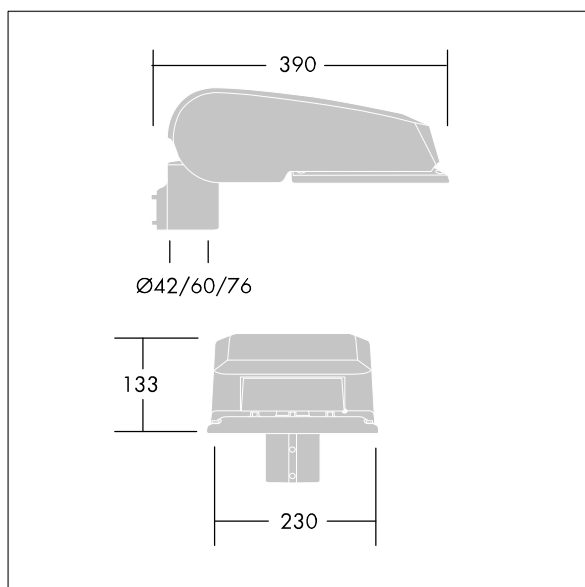

CiviTEQ

Een klein model LED-straatverlichting lantaarn met 24 LEDs, aangedreven aan 1,05A met Smalle Weg optiek. niet stuurbaar voorschakelapparaat. elektrische Klasse I, IP66, IK08. Behuizing: gegoten aluminium (EN AC-44300), (onbekend) Lichtgrijs, 150 geschuurd, getextureerd (nagenoeg RAL 9006). Afscherming: gehard vlak glas. Schroeven: roestvrij staal, Ecolubric® behandeld. Geleverd met Ø60mm spigotadapter die als post-top (0°/5°/10° tilt) of zij-invoer (-20°/-15°/-10°/-5°/0° tilt) kan worden gemonteerd. Uitgerust met een 50% vermogensreductie circuit, effectieve 3 uur vóór en 5 uur na een berekende middernacht. Het kan worden uitgeschakeld bij de installatie d.m.v. een gemakkelijk toegankelijke interne switch. Compleet met 4000K LED.

Afmetingen 390 x 230 x 133 mm

Armatuurvermogen: 77,5 W

Lichtstroom van armatuur: 10977 lm

Lichtrendement van armatuur: 142 lm/W

Gewicht: 5,7 kg

Scx: 0.077 m²

TLG_CTEQ_F_SMTP36LEDPDB.jpg

TLG_CETQ_M_S.wmf