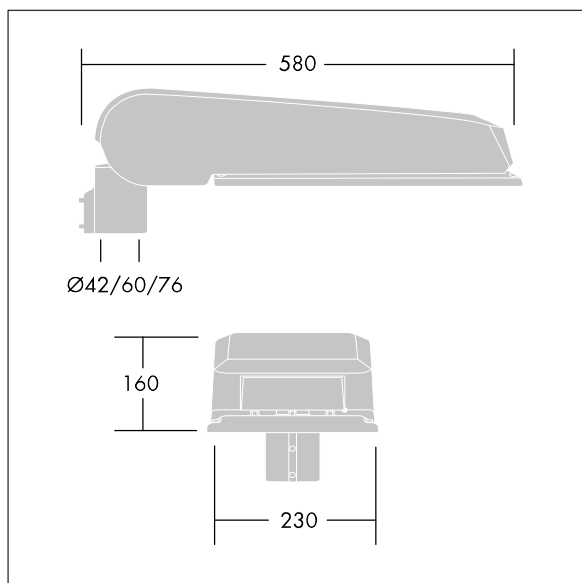

CiviTEQ

Een groot model LED-straatverlichting lantaarn met 60 LEDs, aangedreven aan 700mA met Zebepad optiek.. elektrische Klasse II, IP66, IK08. Behuizing: gegoten aluminium (EN AC-44300), (onbekend) Lichtgrijs, 150 geschuurd, getextureerd (nagenoeg RAL 9006). Afscherming: gehard (onbekend) glas. Schroeven: roestvrij staal, Ecolubric® behandeld. Geleverd met Ø60mm spigotadapter die als post-top (0°/5°/10° tilt) of zij-invoer (-20°/-15°/-10°/-5°/0° tilt) kan worden gemonteerd. Compleet met 5700K LED.

Afmetingen 580 x 230 x 160 mm

Gewicht: 9,24 kg
Scx: 0.115 m²

TLG_CTEQ_F_LMTP72LEDPDB.jpg

TLG_CETQ_M_L.wmf

Dit product bevat lichtbronnen van energie-efficiëntieklasse D.