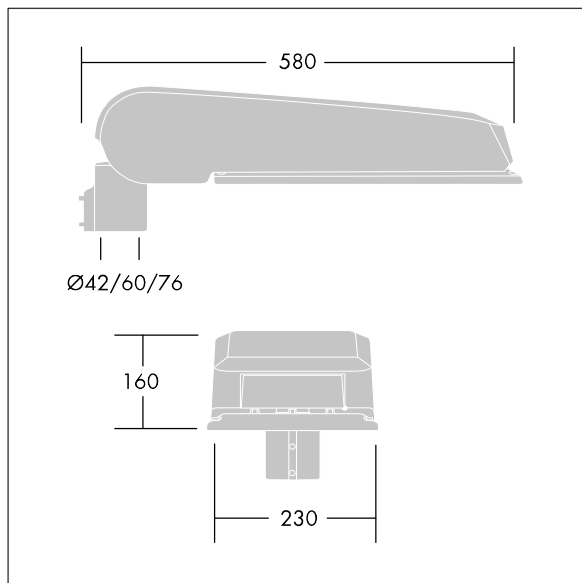

CiviTEQ

Een groot model LED-straatverlichting lantaarn met 72 LEDs, aangedreven aan 700mA met Zebepad optiek. niet stuurbaar voorschakelapparatuur. elektrische Klasse II, IP66, IK08. Behuizing: gegoten aluminium (EN AC-44300), (onbekend) Lichtgrijs, 150 geschuurd, getextureerd (nagenoeg RAL 9006). Afscherming: gehard vlak glas. Schroeven: roestvrij staal, Ecolubric® behandeld. Geleverd met Ø60mm spigotadapter die als post-top (0°/5°/10° tilt) of zij-invoer (-20°/-15°/-10°/-5°/0° tilt) kan worden gemonteerd. Compleet met 4000K LED.

Afmetingen 580 x 230 x 160 mm

Armatuurvermogen: 149 W

Lichtstroom van armatuur: 22103 lm

Lichtrendement van armatuur: 148 lm/W

Gewicht: 9,6 kg

Scx: 0.115 m²

TLG_CTEQ_F_LMTP72LEDPDB.jpg

TLG_CETQ_M_L.wmf