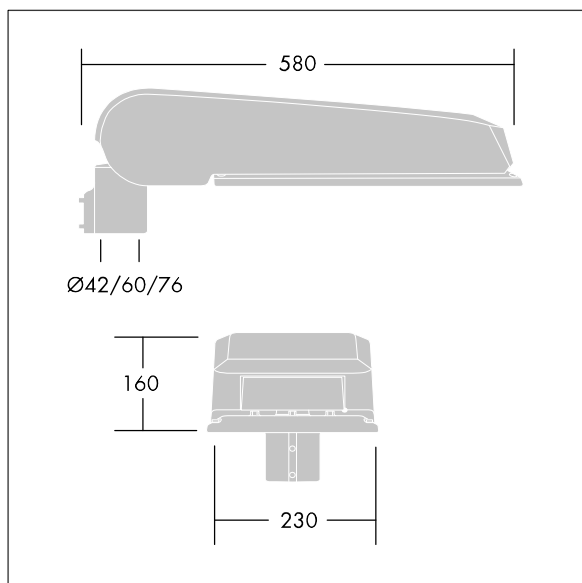

CiviTEQ

Een groot model LED-straatverlichting lantaarn met 72 LEDs, aangedreven aan 700mA met Zebepad optiek. niet stuurbaar voorschakelapparatuur. elektrische Klasse II, IP66, IK08. Behuizing: gegoten aluminium (EN AC-44300), (onbekend) Lichtgrijs, 150 geschuurd, getextureerd (nagenoeg RAL 9006). Afscherming: gehard vlak glas. Schroeven: roestvrij staal, Ecolubric® behandeld. Geleverd met Ø60mm spigotadapter die als post-top (0°/5°/10° tilt) of zij-invoer (-20°/-15°/-10°/-5°/0° tilt) kan worden gemonteerd. Compleet met 4000K LED.

Afmetingen 580 x 230 x 160 mm

Armatuurvermogen: 149 W

Lichtstroom van armatuur: 22103 lm

Lichtrendement van armatuur: 148 lm/W

Gewicht: 9,6 kg

Scx: 0.115 m²

TLG_CTEQ_F_LMTP72LEDPDB.jpg

TLG_CETQ_M_L.wmf