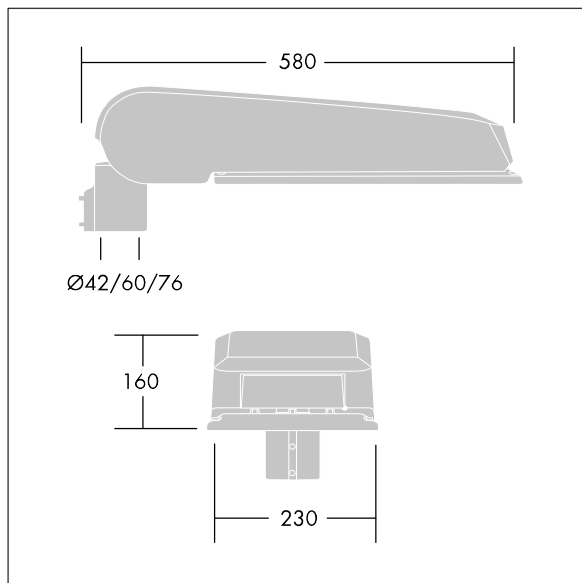

CiviTEQ

Een groot model LED-straatverlichting lantaarn met 60 LEDs, aangedreven aan 700mA met Zebepad optiek. niet stuurbaar voorschakelapparatuur. elektrische Klasse II, IP66, IK08. Behuizing: gegoten aluminium (EN AC-44300), (onbekend) Lichtgrijs, 150 geschuurd, getextureerd (nagenoeg RAL 9006). Afscherming: gehard vlak glas. Schroeven: roestvrij staal, Ecolubric® behandeld. Geleverd met Ø60mm spigotadapter die als post-top (0°/5°/10° tilt) of zij-invoer (-20°/-15°/-10°/-5°/0° tilt) kan worden gemonteerd. Compleet met 4000K LED.

Afmetingen 580 x 230 x 160 mm

Armatuurvermogen: 125 W

Lichtstroom van armatuur: 18685 lm

Lichtrendement van armatuur: 149 lm/W

Gewicht: 9,6 kg

Scx: 0.115 m²

TLG_CTEQ_F_LMTP72LEDPDB.jpg

TLG_CETQ_M_L.wmf