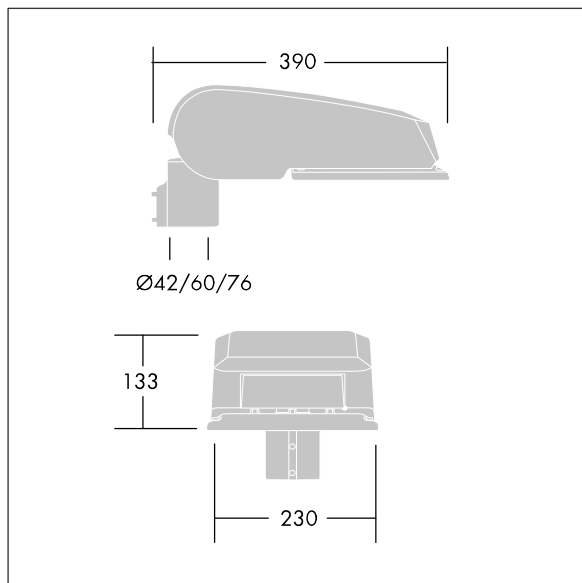

CiviTEQ

Een klein model LED-straatverlichting lantaarn met 36 LEDs, aangedreven aan 700mA met Zebepad optiek. niet stuurbaar voorschakelapparatuur. elektrische Klasse II, IP66, IK08. Behuizing: gegoten aluminium (EN AC-44300), (onbekend) Lichtgrijs, 150 geschuurd, getextureerd (nagenoeg RAL 9006). Afscherming: gehard vlak glas. Schroeven: roestvrij staal, Ecolubric® behandeld. Geleverd met Ø60mm spigotadapter die als post-top (0°/5°/10° tilt) of zij-invoer (-20°/-15°/-10°/-5°/0° tilt) kan worden gemonteerd. Compleet met 4000K LED.

Afmetingen 390 x 230 x 133 mm

Armatuurvermogen: 77 W

Lichtstroom van armatuur: 11181 lm

Lichtrendement van armatuur: 145 lm/W

Gewicht: 5,7 kg

Scx: 0.077 m²

TLG_CTEQ_F_SMTP36LEDPDB.jpg

TLG_CETQ_M_S.wmf