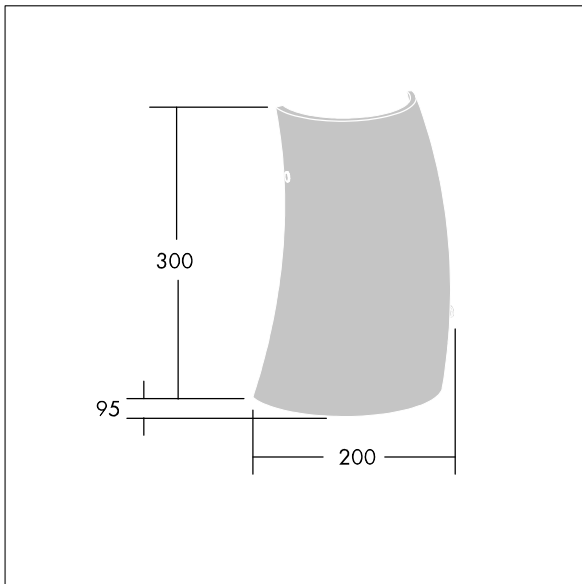

## 96642919 LYRIC DECO LED1550-830 HFI-X MWA-R OP

Een stijlvolle, gebogen, buisvormige wandopbouw led-armatuur met DALI dimbare aansturing. elektrische Klasse I, IP20. Diffusor: opaal glas. Compleet met 3000K LED.

Afmetingen 200 x 95 x 300 mm  
 Armatuurvermogen: 12,4 W  
 Lichtstroom van armatuur: 1550 lm  
 Lichtrendement van armatuur: 125 lm/W  
 Gewicht: 1,4 kg

TLG\_LYRD\_F\_WALLPDB.jpg

TLG\_LYRD\_M\_DX\_AP.wmf