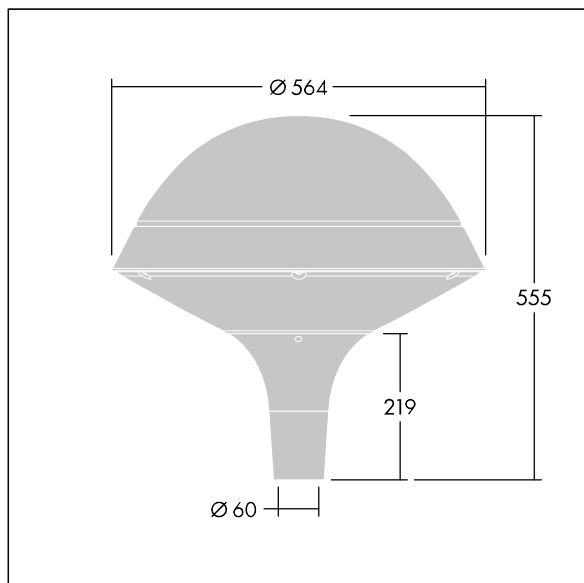

### Plurio

Plurio Direct: een decoratieve ledlantaarn voor paaltopmontage met radiaal symmetrisch lichtverdeling. Converter met 18 leds, voeding 1,05A. elektrische Klasse II, IP66, IK08. Basis: gegoten aluminium, poedergelakt zilvergrijs. Kap: rond vorm, aluminium, getextureerd {Canopy Color}. Diffusor: uv-bestendig transparant polycarbonaat (PC) met prisma's om verblinding te voorkomen. Direct, optiek met lens, ingebouwde reflector. Uitgerust met een 50% vermogensreductie circuit, effectieve 3 uur vóór en 5 uur na een berekende middernacht. Het kan worden uitgeschakeld bij de installatie d.m.v. een gemakkelijk toegankelijke interne switch. Compleet met 4000K LED. Opzetmontage naar Ø60mm kolom.

Opwaartse lichtstraling minder dan 1 %.

Afmetingen Ø564 x 555 mm

Armatuurvermogen: 60 W

Lichtstroom van armatuur: 6645 lm

Lichtrendement van armatuur: 111 lm/W

Gewicht: 9,5 kg

Scx: 0.191 m<sup>2</sup>

TLG\_PLRL\_F\_DRC\_GY.jpg