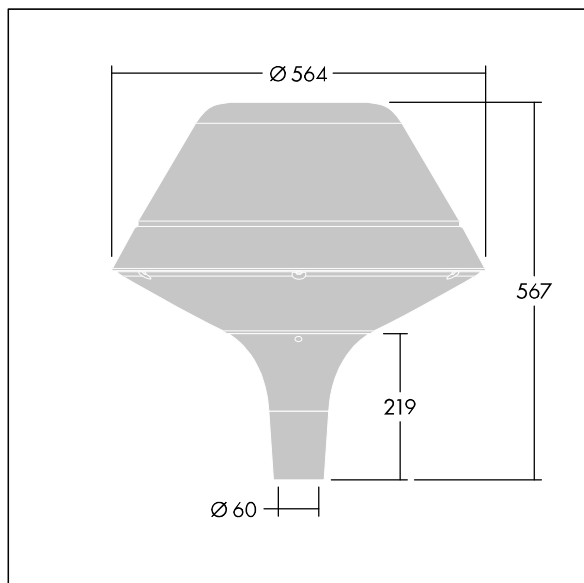

Plurio

Plurio Direct: een decoratieve ledlantaarn voor paaltopmontage met radiaal symmetrisch lichtverdeling. Converter met 18 leds, voeding 1,05A. elektrische Klasse II, IP66, IK08. Basis: gegoten aluminium, poedergelakt zilvergrijs. Kap: origineel vorm, aluminium, getextureerd {Canopy Color}. Diffusor: uv-bestendig transparant polycarbonaat (PC) met prisma's om verblinding te voorkomen. Direct, optiek met lens, ingebouwde reflector. Uitgerust met een 50% vermogensreductie circuit, effectieve 3 uur vóór en 5 uur na een berekende middernacht. Het kan worden uitgeschakeld bij de installatie d.m.v. een gemakkelijk toegankelijke interne switch. Compleet met 4000K LED. Opzetmontage naar Ø60mm kolom.

Opwaartse lichtstraling minder dan 1 %.

Afmetingen Ø564 x 567 mm

Armatuurvermogen: 60 W

Lichtstroom van armatuur: 6645 lm

Lichtrendement van armatuur: 111 lm/W

Gewicht: 9,5 kg

Scx: 0.199 m²

TLG_PLRL_F_DOC_GY.jpg