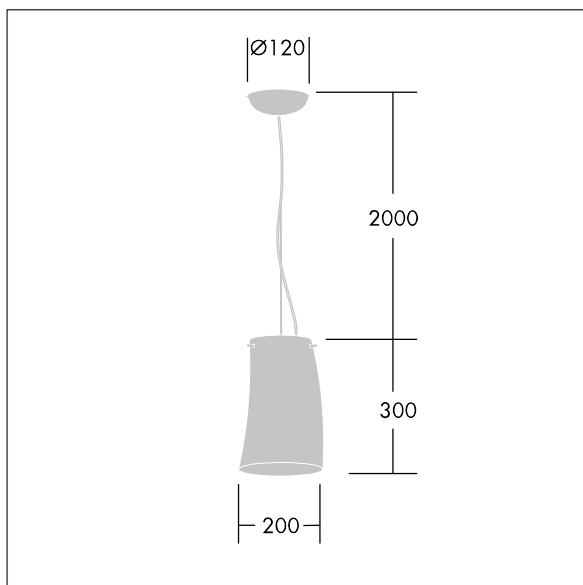

96642773 LYRIC DECO LED1050-830 HF MSU OP

Een stijlvolle, gebogen, buisvormige gependeld led-armatuur met niet stuurbaar voorschakelapparaat. elektrische Klasse I, IP20. Diffusor: opaal glas. Compleet met 3000K LED.

Afmetingen Ø200 x 300 mm
 Armatuurvermogen: 18 W
 Lichtstroom van armatuur: 1050 lm
 Lichtrendement van armatuur: 58 lm/W
 Gewicht: 2,2 kg

TLG_LYRD_F_SUSPPDB.jpg

TLG_LYRD_M_SOSP.wmf

Dit product bevat een lichtbron van energie-efficiëntieklasse E.