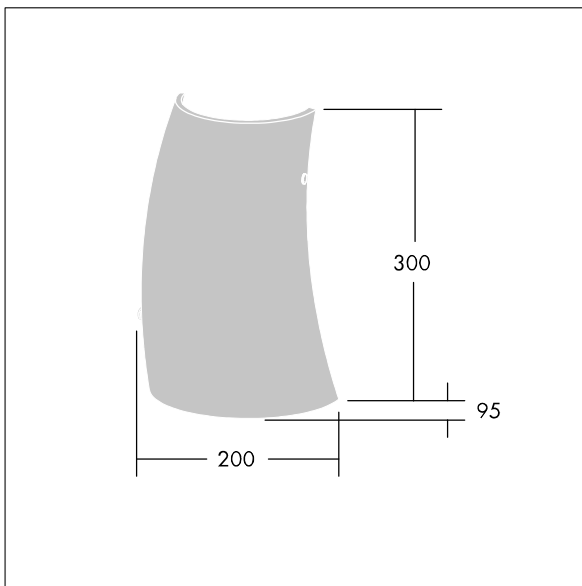

96642772 LYRIC DECO LED1550-830 HF MWA-L OP

Een stijlvolle, gebogen, buisvormige wandopbouw led-armatuur met niet stuurbaar voorschakelapparaat. elektrische Klasse I, IP20. Diffusor: opaal glas. Compleet met 3000K LED.

Afmetingen 200 x 95 x 300 mm
 Armatuurvermogen: 12,4 W
 Lichtstroom van armatuur: 1550 lm
 Lichtrendement van armatuur: 125 lm/W
 Gewicht: 1,4 kg

TLG_LYRD_F_WALLPDB.jpg

TLG_LYRD_M_DX_AP02.wmf

Dit product bevat een lichtbron van energie-efficiëntieklasse C.