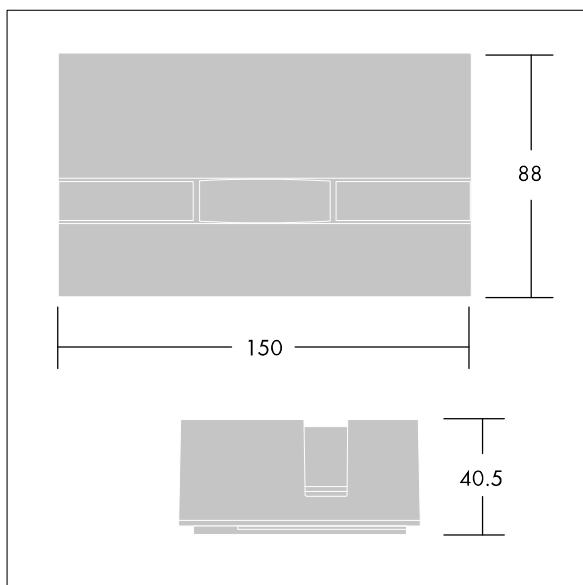

Afmetingen 150 x 90 x 40 mm  
Armatuurvermogen: 4,7 W  
Lichtstroom van armatuur: 200 lm  
Lichtrendement van armatuur: 43 lm/W  
Gewicht: 0,71 kg

TLG\_VIOO\_F\_PDB.jpg

TLG\_VIOO\_M\_LD1.wmf

Dit product bevat een lichtbron van energie-efficiëntieklasse F.