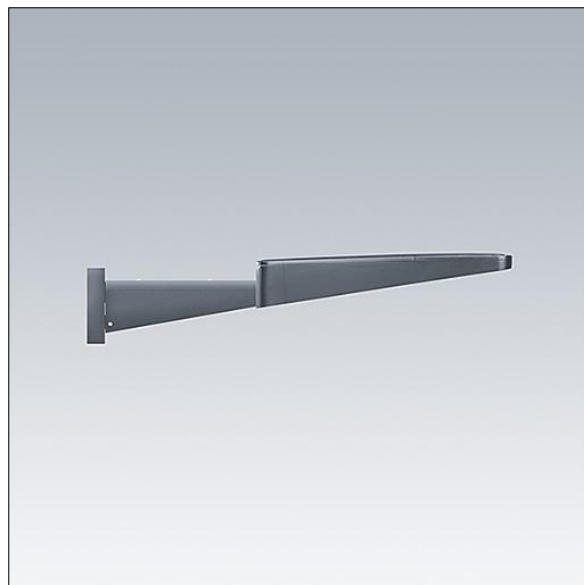

Urba

96271096 <URBA BRA MID POLE 0,45 ANT

THORN

Urba

(onbekend) gegalvaniseerd staal In het midden van de paal montagebeugel. 450mm arm. Gelakt donkergrijs.

TLG_URBA_F_WALLBRKT450GY.jpg

TLG_URBA_M_600_C4.wmf