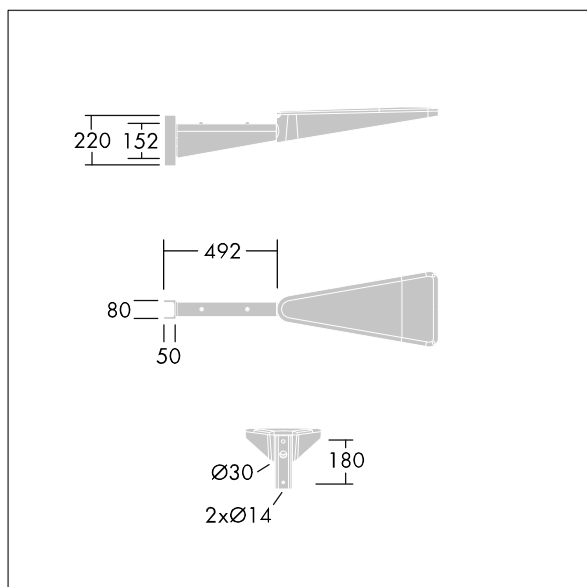

Urba

96271096 <URBA BRA MID POLE 0,45 ANT

THORN

Urba

(onbekend) gegalvaniseerd staal In het midden van de paal montagebeugel. 450mm arm. Gelakt donkergrijs.

TLG_URBA_F_WALLBRKT450GY.jpg

TLG_URBA_M_600_C4.wmf