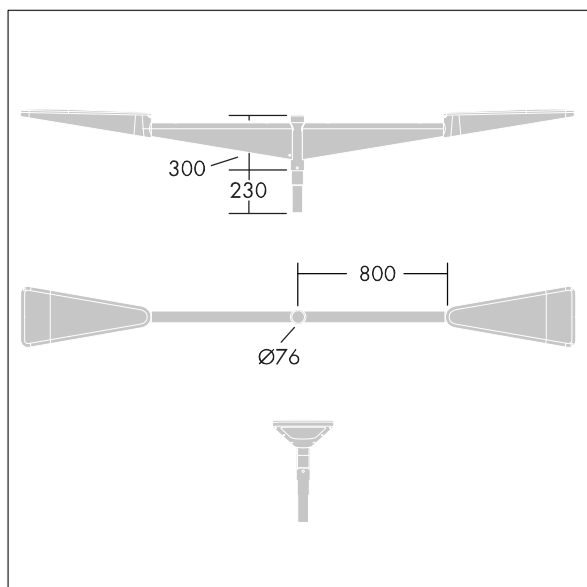

Urba

96270895 <URBA 2XBRA 0,8 MTP TOP76 D60 ANT

THORN

Urba

Twee gegalvaniseerd staal paal top montagebeugel. 2 x 800mm arm. Gelakt donkergrijs.

TLG_URBA_F_DBLBRKT800GY.jpg

TLG_URBA_M_550_C2.wmf

De met een * aangeduide waarden zijn nominale waarden. Tenzij anders aangegeven, gelden de waarden voor een omgevingstemperatuur van 25°C.