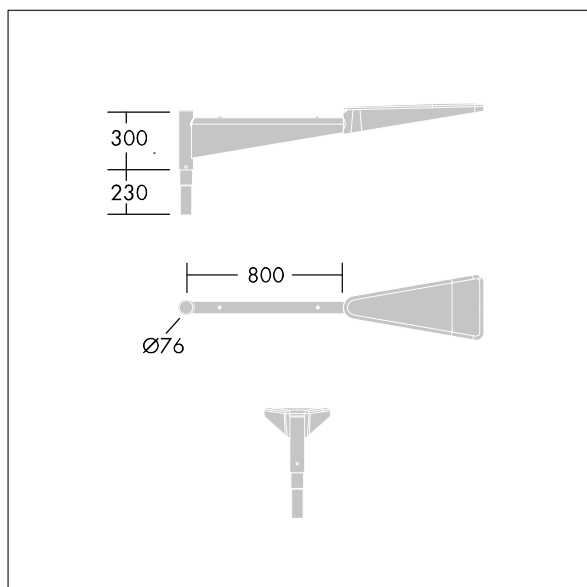

Urba

96270892 <URBA 1XBRA 0,8 MTP TOP76 D60 ANT

THORN

Urba

Enkel gegalvaniseerd staal paal top montagebeugel. 1 x 800mm arm. Gelakt donkergrijs.

TLG_URBA_F_SNGLBRKT800GY.jpg

TLG_URBA_M_550_C1.wmf

De met een * aangeduide waarden zijn nominale waarden. Tenzij anders aangegeven, gelden de waarden voor een omgevingstemperatuur van 25°C.