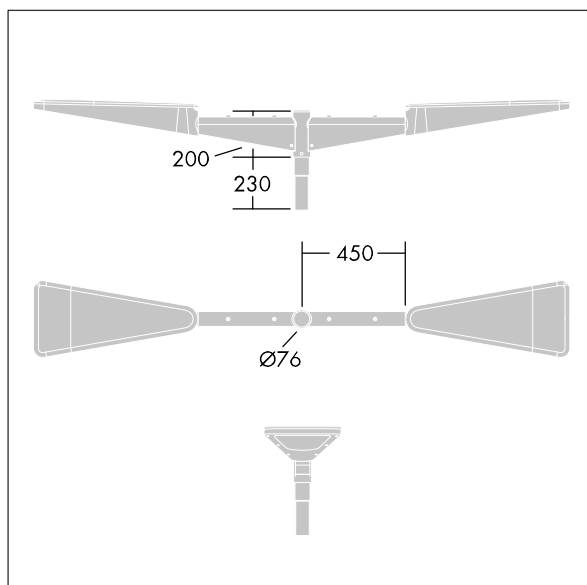

Urba

96270889 <URBA 2XBRA 0,45 MTP TOP76 D60 BK

THORN

Urba

Twee gegalvaniseerd staal paal top montagebeugel. 2 x 400mm arm. Gelakt zwart.

TLG_URBA_F_DBLBRKT450.jpg

TLG_URBA_M_600_C2.wmf

De met een * aangeduide waarden zijn nominale waarden. Tenzij anders aangegeven, gelden de waarden voor een omgevingstemperatuur van 25°C.