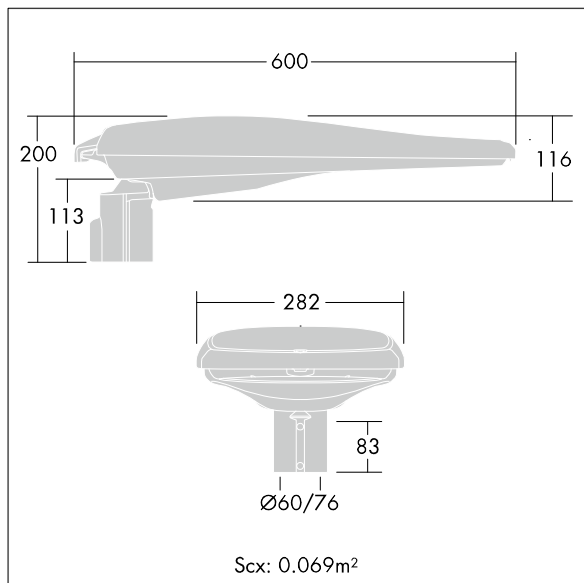

MovU PIR Lateraal

THORN

96270766 ISARO 36L70 NR EFL 740 CL1 COR MTP60 8M

Bijpassende armaturen

Een LED weg- en straatlantaarn ontworpen voor duurzaamheid met smalle weg verdeling. niet stuurbaar voorschakelapparatuur. Klasse I elektrisch, IP66, IK08. Behuizing: gegoten aluminium, poedergelakt grijs. Beugel: gegoten aluminium, ongelakt (onbekend). Afdichting: vlak glas. Geschikt voor paaltopmontage op Ø60mm koppelstuk of laterale montage op Ø49-60mm koppelstuk. Instelbare kanteling in stappen van 5°, paaltop: 0° tot +10°, lateraal: -20° tot 0°. Kabeldichting voor Ø8 tot 12mm kabel. Installatieklaar geleverd in één doos. Compleet met 4000K LED

Armatuurvermogen: 79 W

Afmetingen 600 x 282 x 116 mm

Gewicht: 5,5 kg

Scx: 0.069 m²

TLG_ISRO_F_LEDMTPEFLPDB.jpg

TLG_ISRO_M_LED.wmf

De met een * aangeduide waarden zijn nominale waarden. Thorn maakt gebruik van beproefde componenten van toonaangevende leveranciers, maar er kunnen zich echter geïsoleerde gevallen van technologie-gerelateerde storingen van individuele LED's voordoen gedurende de nominale levensduur van het product. Internationale normen bepalen de tolerantie in de initiële flux en de aangesloten belasting op ± 10%. Tenzij anders aangegeven, gelden de waarden voor een omgevingstemperatuur van 25°C.