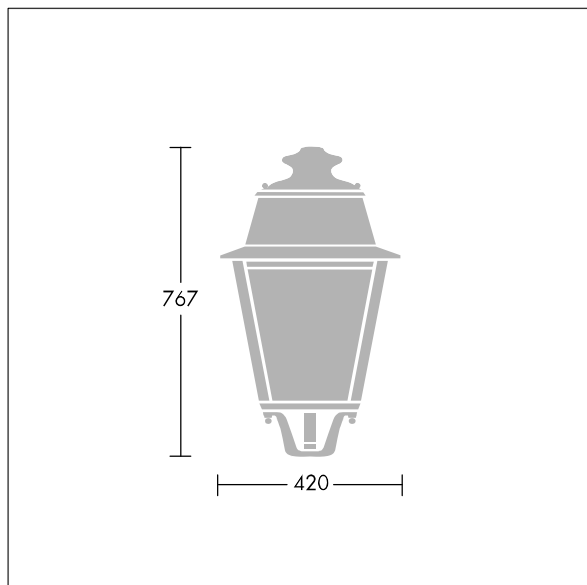

## Bijpassende armaturen

Een paaltop lantaarn met 24 leds in 19e-eeuwse stijl, aangedreven via 700mA met Smalle Weg optiek. elektrische Klasse II, IK08. Element: roestvrij staal, gelakt zwart. Overkapping: GRP/Polyester, zwart(onbekend) afwerking. Behuizing: 5 mm dik veredeld glas. Voorbedraad met 5m H05-RNF kabel. Compleet met 4000K LED

Afmetingen 420 x 420 x 767 mm

Gewicht: 8,9 kg

Scx: 0.145 m<sup>2</sup>

TLG\_EP14\_F\_LEDMPBLKPDB.jpg

TLG\_EPLS\_M\_LD1.wmf

Dit product bevat een lichtbron van energie-efficiëntieklasse D.

De met een \* aangeduide waarden zijn nominale waarden. Tenzij anders aangegeven, gelden de waarden voor een omgevingstemperatuur van 25°C.