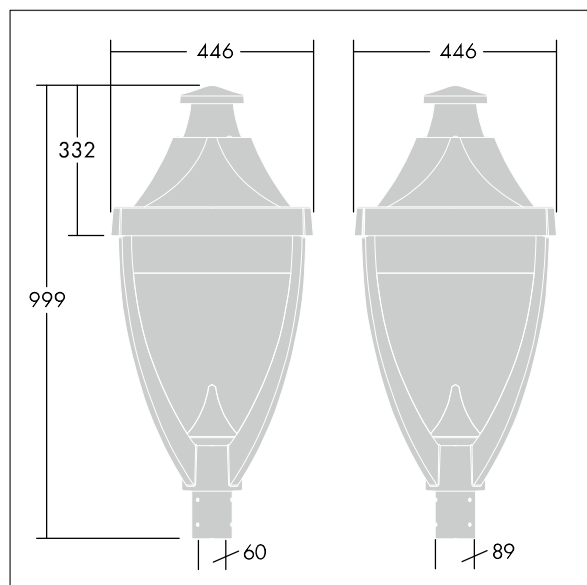

MovU PIR Lateraal

THORN

96270763 LEGEND 36L70 740 CL2 COR T60 W5M

Bijpassende armaturen

Een modern heritage gependeld LED lantaarn met (geen)..
Klasse II elektrisch, IP65, IK08. Behuizing: gegoten aluminium poedergelakt grijs 900 getextureerd afwerking (benaderend RAL 7043). Afdichting: vlak gehard glas.
Compleet met led, 3000 K.

Afmetingen 446 x 446 x 1004 mm

Armatuurvermogen: 84 W

Gewicht: 17,5 kg

Scx: 0.14 m²

TLG_LGND_F_CLS.jpg

TLG_LGND_M_MTP.wmf

Dit product bevat een lichtbron van energie-efficiëntieklasse D.

De met een * aangeduide waarden zijn nominale waarden. Thorn maakt gebruik van beproefde componenten van toonaangevende leveranciers, maar er kunnen zich echter geïsoleerde gevallen van technologie-gerelateerde storingen van individuele LED's voordoen gedurende de nominale levensduur van het product. Internationale normen bepalen de tolerantie in de initiële flux en de aangesloten belasting op $\pm 10\%$. Tenzij anders aangegeven, gelden de waarden voor een omgevingstemperatuur van 25°C.