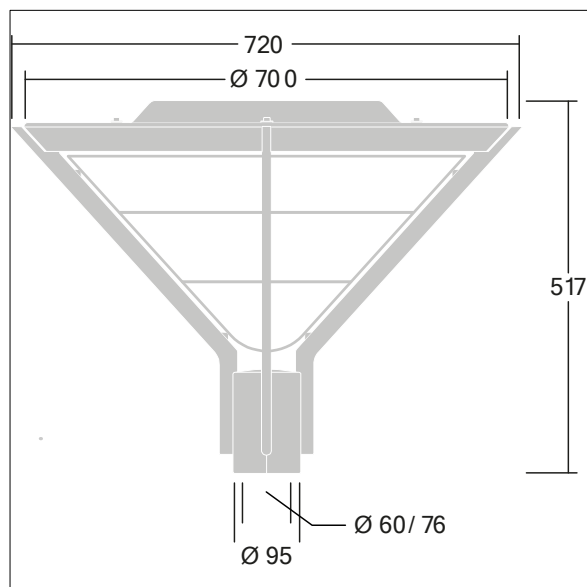

Paalmontage op een koppelstuk van Ø60mm, lengte 100mm.

Afmetingen Ø700/720 x 500 mm

Armatuurvermogen: 40 W

Gewicht: 9,3 kg

Windbelasting : 0.17m<sup>2</sup>

Lichtrendement van armatuur: 119 lm/W

TLG\_AVNF\_F\_3\_AR2\_1700.jpg