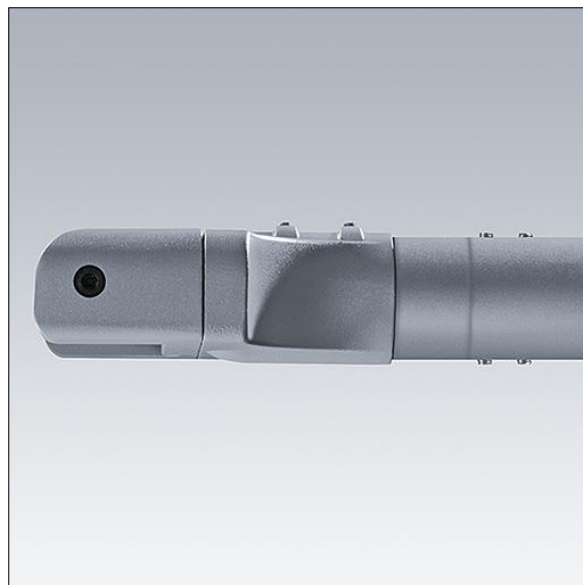

# Olsys Straat

96262302 OLSYS1 MLE 47MA

THORN

## Olsys Straat

Montage-accessoire voor Olsys Straat armaturen.

TLG\_OSYS\_F\_1CURV2.jpg

TLG\_OSYS\_M\_96262302\_OLSYS1 MLE 47MA.wmf

De met een \* aangeduide waarden zijn nominale waarden. Tenzij anders aangegeven, gelden de waarden voor een omgevingstemperatuur van 25°C.