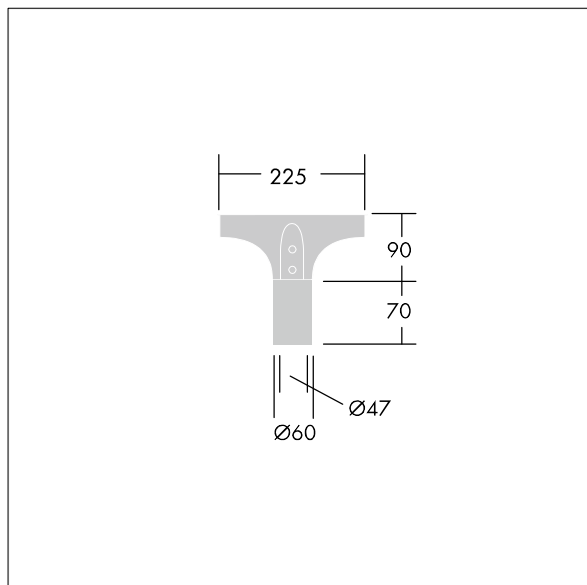

## Olsys Straat

Montage-accessoire voor Olsys Straat armaturen.

TLG\_OSYS\_F\_1CURV2.jpg

TLG\_OSYS\_M\_96262302\_OLSYS1 MLE 47MA.wmf

De met een \* aangeduide waarden zijn nominale waarden. Tenzij anders aangegeven, gelden de waarden voor een omgevingstemperatuur van 25°C.