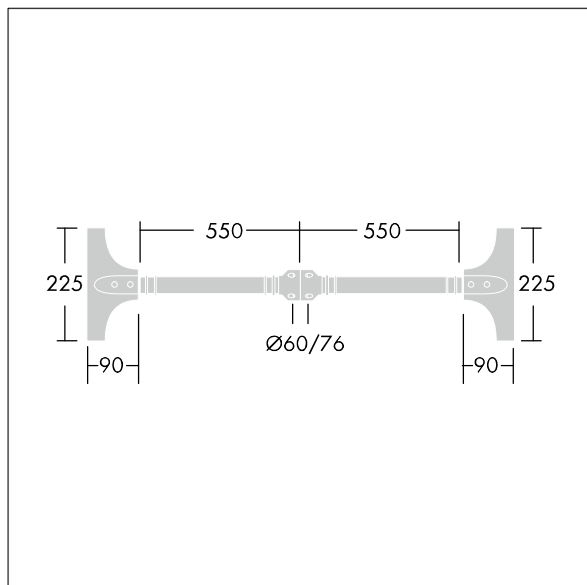

# Olsys Straat

96262301 OLSYS1 BRx2 1000MM MTP

THORN

## Olsys Straat

Dubbel beugel voor Olsys 1 armaturen. Compleet met armatuuradapter(s). In aluminium, poedergelakt RAL9006.

TLG\_OSYS\_F\_2DBLEBRAPDB.jpg

TLG\_OSYS\_M\_96262301BRAX2100MMPT.wmf

De met een \* aangeduide waarden zijn nominale waarden. Tenzij anders aangegeven, gelden de waarden voor een omgevingstemperatuur van 25°C.