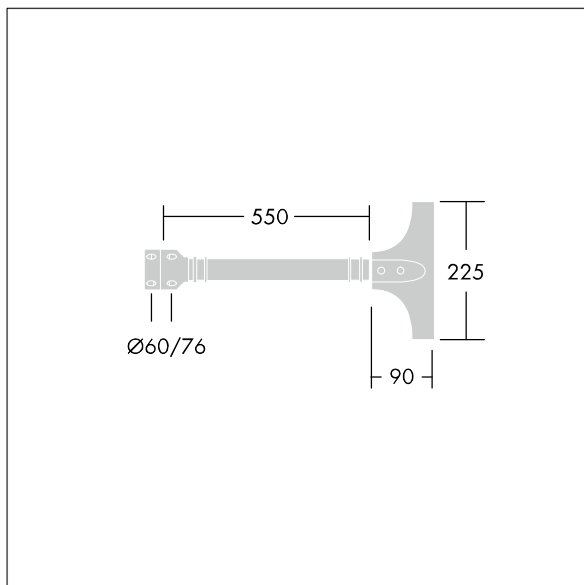

# Olsys Straat

96262300 OLSYS1 BRA 500MM MTP

THORN

## Olsys Straat

Enkel beugel voor Olsys 1 armaturen. Compleet met armatuuradapter(s). In aluminium, poedergelakt RAL9006.

TLG\_OSYS\_F\_1BRAPDB.jpg

TLG\_OSYS\_M\_96262300BRA500MMPT.wmf

De met een \* aangeduide waarden zijn nominale waarden. Tenzij anders aangegeven, gelden de waarden voor een omgevingstemperatuur van 25°C.