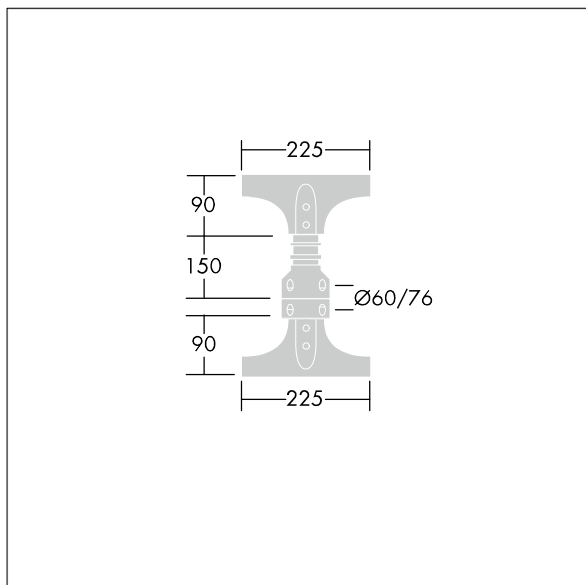

# Olsys Straat

96262299 OLSYS1 MTP 60/76 x2

THORN

## Olsys Straat

Dubbel accessoire voor paaltopmontage aan palen met 60 of 76mm koppelstukken. Compleet met Olsys 1 armatuuradapter(s). In aluminium, poedergelakt RAL9006.

TLG\_OSYS\_F\_2DBLEMPTPDB.jpg

TLG\_OSYS\_M\_96262299MPT60-76X2.wmf