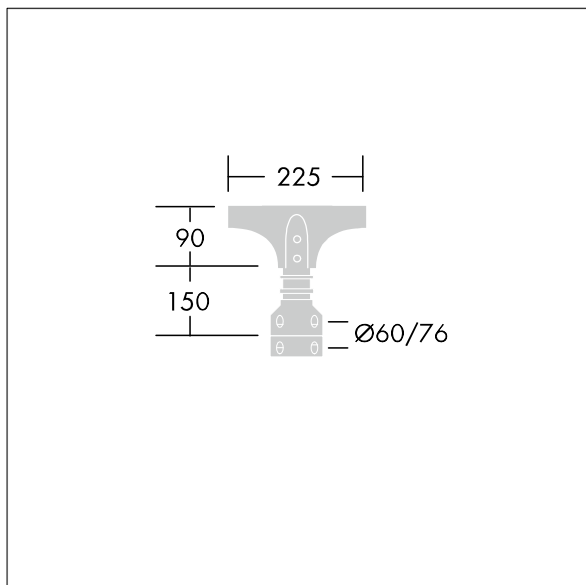

## Olsys Straat

Enkel accessoire voor paaltopmontage aan palen met 60 of 76mm koppelstukken. Compleet met Olsys 1 armatuuradapter(s). In aluminium, poedergelakt RAL9006.

TLG\_OSYS\_F\_1MPTPDB.jpg

TLG\_OSYS\_M\_96262298MPT60-76.wmf