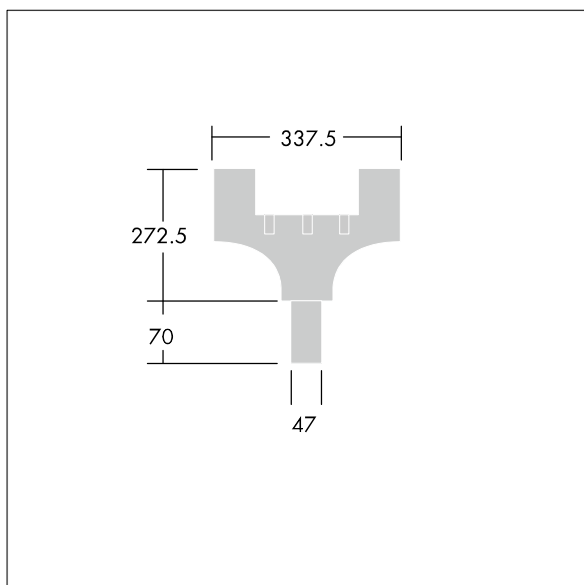

TLG_OSYS_M_96262308MLE47MA.wmf

De met een * aangeduide waarden zijn nominale waarden. Tenzij anders aangegeven, gelden de waarden voor een omgevingstemperatuur van 25°C.

De producten van Thorn Lighting worden permanent verder ontwikkeld. We behouden ons het recht voor om zonder verdere publicatie technische of vormelijke wijzigingen aan onze producten aan te brengen.

© Thorn Lighting