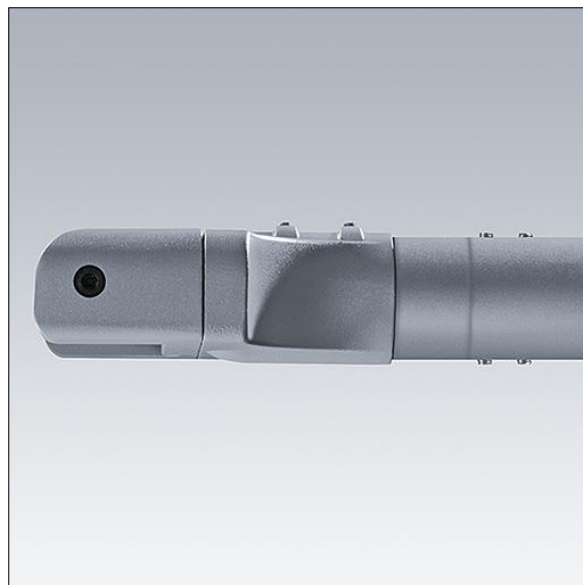

Olsys Straat

96262308 OLSYS2 MLE 47MA

THORN

Olsys Straat

Mannelijk / mannelijk adapter voor gebogen paal of laterale beugels Ø60mm (extern) om ervoor te zorgen dat beugel en armatuur visueel in mekaar overlopen. Compleet met Olsys 2 armatuuradapter. In aluminium, poedergelakt RAL9006.

TLG_OSYS_F_1CURV2.jpg

TLG_OSYS_M_96262308MLE47MA.wmf

De met een * aangeduide waarden zijn nominale waarden. Tenzij anders aangegeven, gelden de waarden voor een omgevingstemperatuur van 25°C.

De producten van Thorn Lighting worden permanent verder ontwikkeld. We behouden ons het recht voor om zonder verdere publicatie technische of vormelijke wijzigingen aan onze producten aan te brengen.