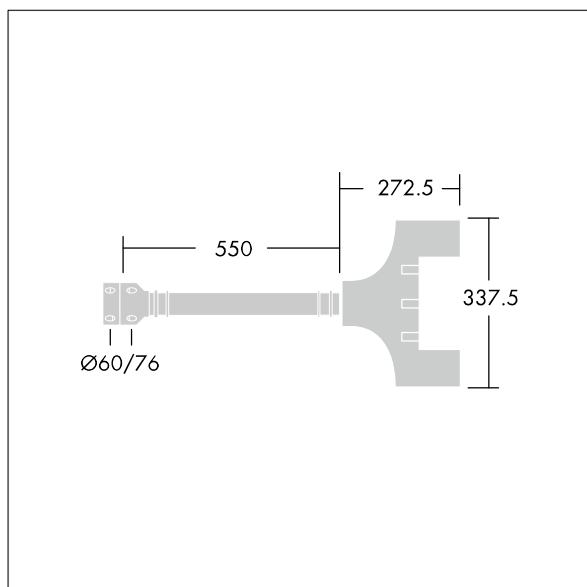

Olsys Straat

96262306 OLSYS2 BRA 500MM MTP

THORN

Olsys Straat

Enkel beugel voor Olsys 2 armaturen. Compleet met armatuuradapter(s). In aluminium, poedergelakt RAL9006.

TLG_OSYS_F_1BRAPDB.jpg

TLG_OSYS_M_96262306BRA500MM.wmf