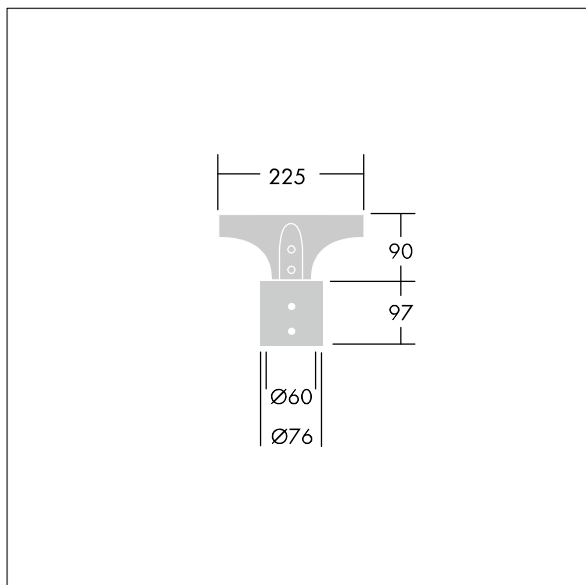

Olsys Straat

96262297 <OLSYS1 MLE 60MA

THORN

Olsys Straat

Montage-accessoire voor Olsys Straat armaturen.

TLG_OSYS_F_2MTPADPTPDB2.jpg

TLG_OSYS_M_96262297MLE60MA.wmf

De met een * aangeduide waarden zijn nominale waarden. Tenzij anders aangegeven, gelden de waarden voor een omgevingstemperatuur van 25°C.