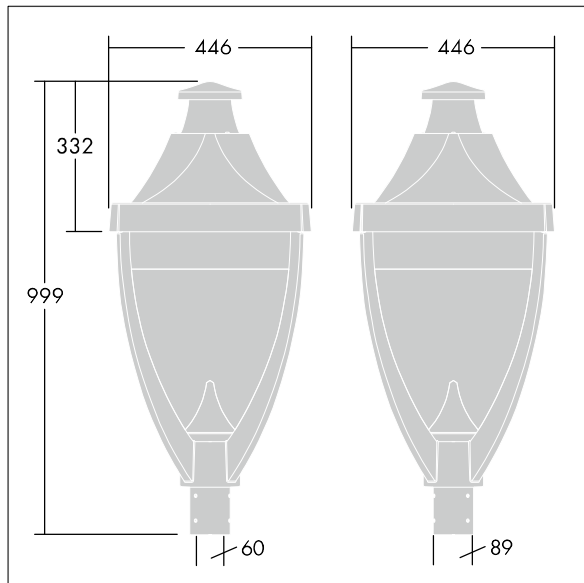

Legend

THORN

96262633 LEGEND 36L70 RC 730 BP RPF CL2 T60

ISO 9223 C5	IP65	IK08					
----------------	------	------	--	--	--	--	--

Legend

Een modern heritage paaltop LED lantaarn met geperforeerde optiek voor het creëren van decoratieve verlichting aan de top van de lantaarn.. Klasse II elektrisch, IP65, IK08. Behuizing: gegoten aluminium poedergelakt grijs 900 getextureerd afwerking (benaderend RAL 7043). Afdichting: vlak gehard glas. Overspanningsbeveiliging: 10 kV common mode, één puls; 8 kV common mode, meerdere pulsen; 6 kV differentiële mode, meerdere pulsen. Als een permanent DALI-systeem is aangesloten: 6 kV common mode en differentiële mode, meerdere pulsen. Compleet met 3000K LED.

Afmetingen 446 x 446 x 999 mm
Armatuurvermogen: 77 W
Gewicht: 17,6 kg
Scx: 0.14 m²

TLG_LGND_F_CLS.jpg

TLG_LGND_M_MTP.wmf

Dit product bevat lichtbronnen van energie-efficiëntieklasse D.

De met een * aangeduide waarden zijn nominale waarden. Thorn maakt gebruik van beproefde componenten van toonaangevende leveranciers, maar er kunnen zich echter geïsoleerde gevallen van technologie-gerelateerde storingen van individuele LED's voordoen gedurende de nominale levensduur van het product. Internationale normen bepalen de tolerantie in de initiële flux en de aangesloten belasting op $\pm 10\%$. Tenzij anders aangegeven, gelden de waarden voor een omgevingstemperatuur van 25°C.